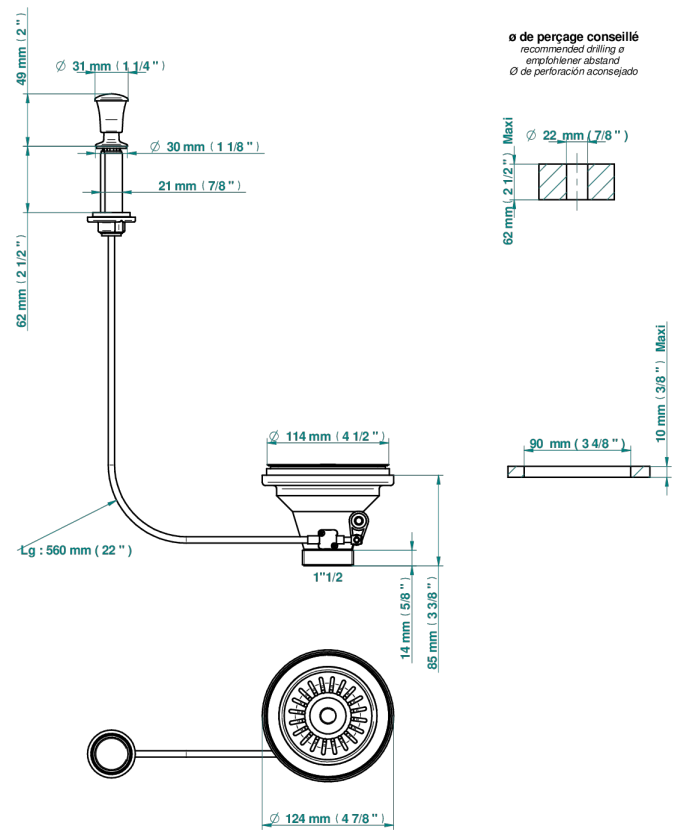

GRAND CENTRAL METAL

U9K-364

Bonde d'évier Ø 115 mm à panier

THG[®]
PARIS

52202

27/12/2016

CARACTÉRISTIQUES

- Grand Central Métal
- Bonde d'évier Ø 115 mm à panier

FINITIONS DISPONIBLES

Bronze clair - D01
Chromé - A02
Chromé mat - C02
Doré brillant - F01
Doré mat - F07
Nickel brillant - B01

Nickel mat - C01
Or pâle - F30
Or pâle mat - F31
Vieux nickel - H28