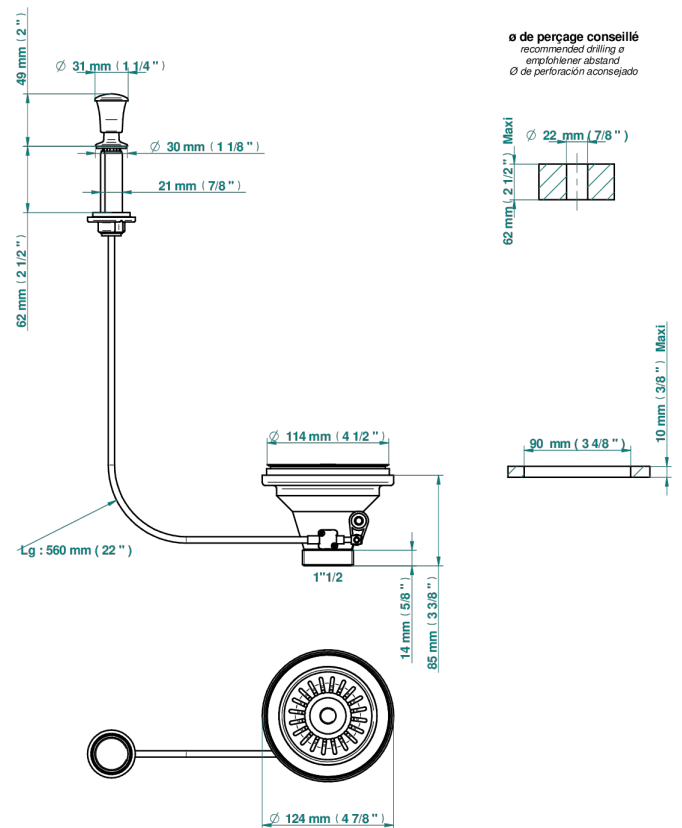

# GRAND CENTRAL METAL

U9K-364

Sink basket strainer waste, Ø 115 mm

THG<sup>®</sup>  
PARIS

52202

27/12/2016

## CARACTERÍSTICAS

- Grand central Metal
- Sink basket strainer waste, Ø 115 mm

## ACABADOS DISPONIBLES

Bronce claro - D01  
Cromo - A02  
Cromo mate - C02  
Dorado - F01  
Dorado mate - F07  
Dorado pálido - F30

Dorado pálido mate (sin barniz) - F31  
Niquel - B01  
Niquel mate - C01  
Niquel viejo - H28