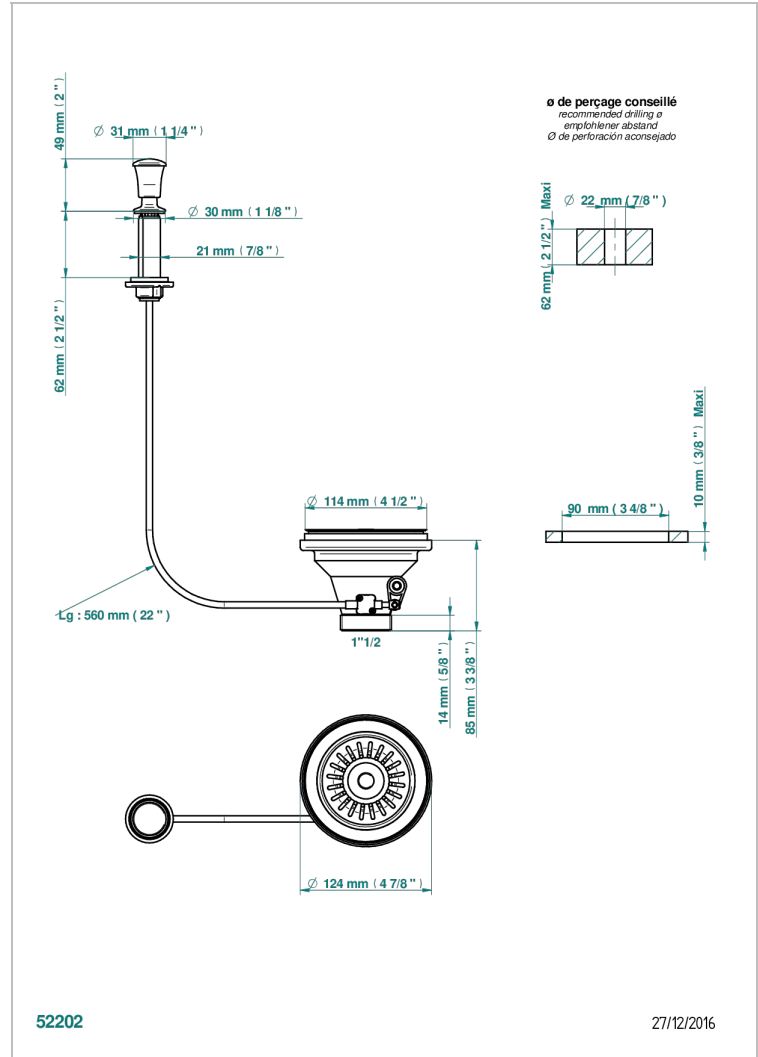

GRAND CENTRAL METAL

U9K-364

Sink basket strainer waste, Ø 115 mm

THG[®]
PARIS

EIGENSCHAFTEN

- Grand central Metal
- Sink basket strainer waste, Ø 115 mm

VERFÜGBARE OBERFLÄCHEN

Altnickel - H28
Blassgold - F30
Blassgold matt unlackiert - F31
Bronze hell - D01
Chrom - A02
Chrom matt - C02

Gold - F01
Gold matt - F07
Nickel matt - C01
Silbernickel - B01