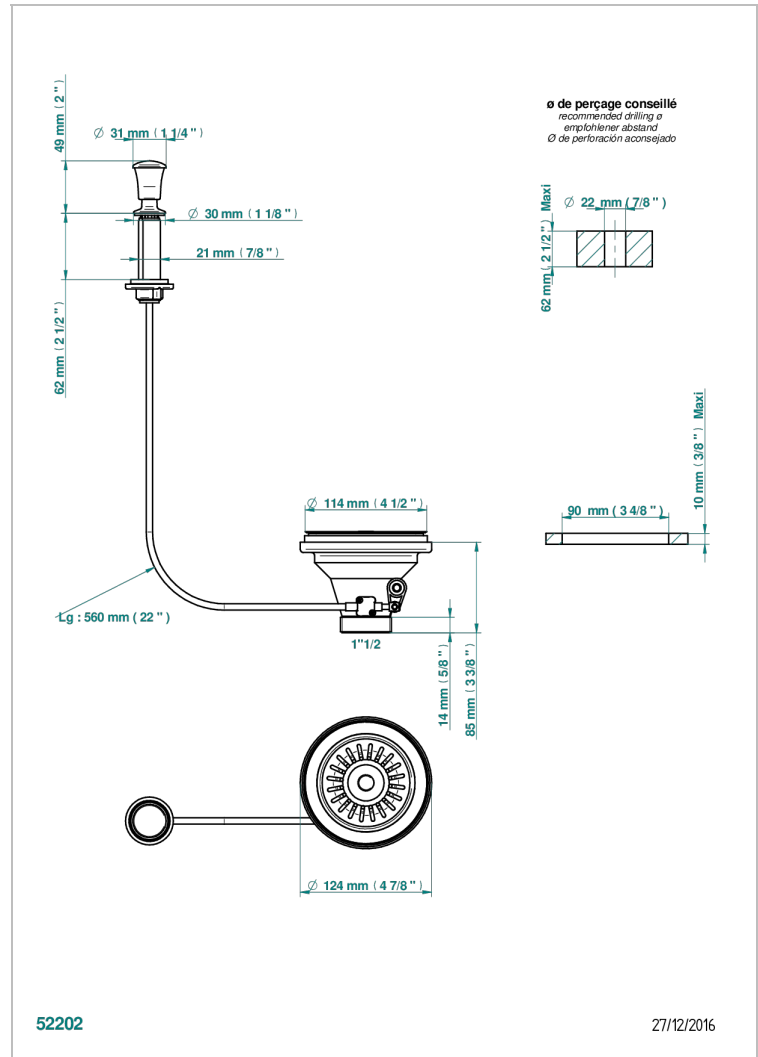

WEST COAST ONYX BLANC A MANETTES

U9H-364

Bonde d'évier Ø 115 mm à panier

THG[®]
PARIS

CARACTÉRISTIQUES

- West Coast Onyx blanc à manettes
- Bonde d'évier Ø 115 mm à panier

FINITIONS DISPONIBLES

Bronze clair - D01
Chromé - A02
Chromé mat - C02
Doré brillant - F01
Doré mat - F07
Nickel brillant - B01

Nickel mat - C01
Or pâle - F30
Or pâle mat - F31
Vieux nickel - H28