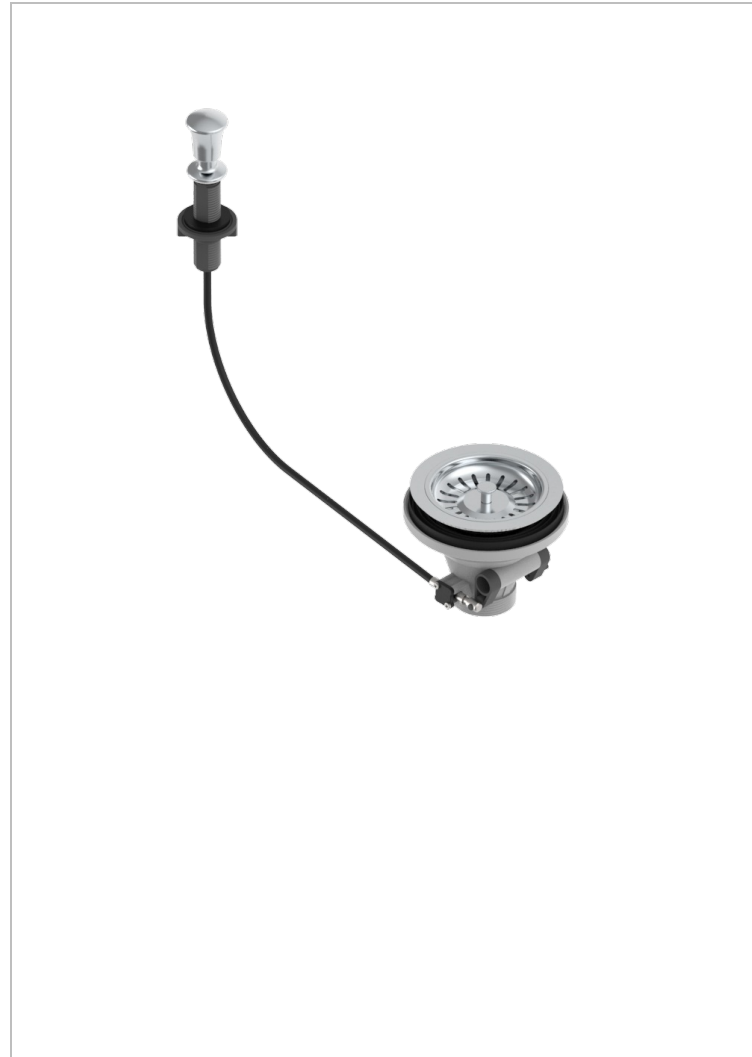

WEST COAST ONYX BLANC A MANETTES

U9H-364

Bonde d'évier Ø 115 mm à panier

THG[®]
PARIS

CARACTÉRISTIQUES

- West Coast Onyx blanc à manettes
- Bonde d'évier Ø 115 mm à panier

FINITIONS DISPONIBLES

Bronze clair - D01
Chromé - A02
Chromé mat - C02
Doré brillant - F01
Doré mat - F07
Nickel brillant - B01

Nickel mat - C01
Or pâle - F30
Or pâle mat - F31
Vieux nickel - H28