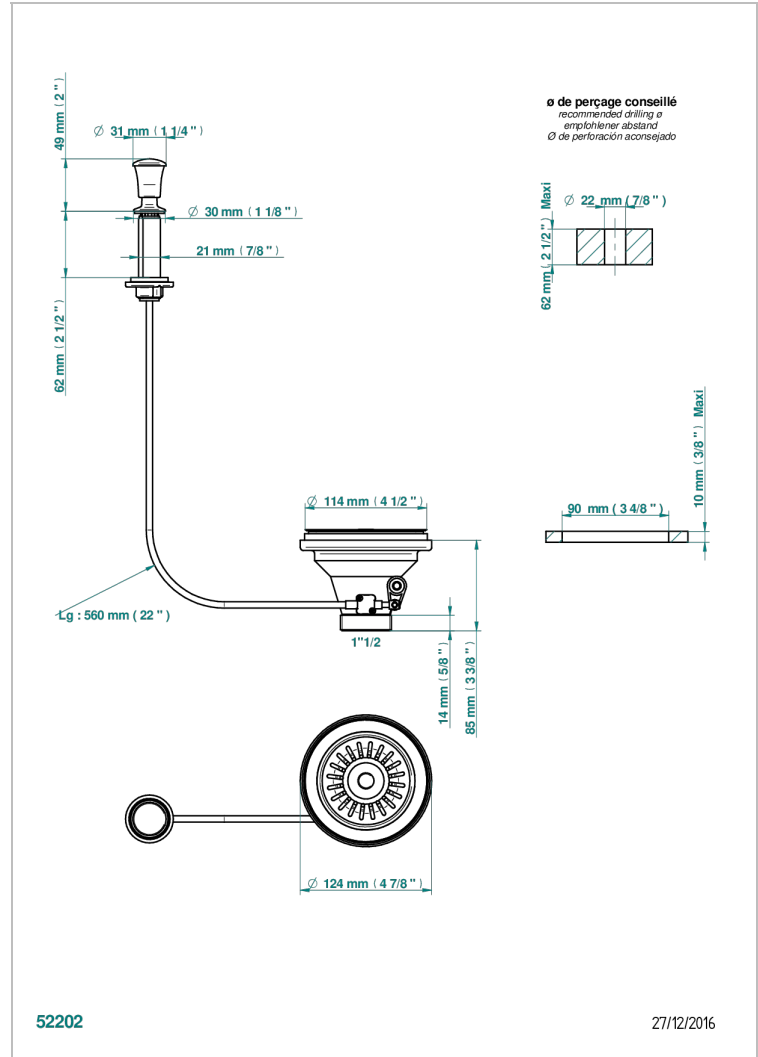

WEST COAST ONYX BLANC A MANETTES

U9H-364

Bonde d'évier Ø 115 mm à panier

THG[®]
PARIS

CARACTÉRISTIQUES

- West Coast Onyx blanc à manettes
- Bonde d'évier Ø 115 mm à panier

FINITIONS DISPONIBLES

Bronze clair - D01
Chromé - A02
Chromé mat - C02
Doré brillant - F01
Doré mat - F07
Nickel brillant - B01

Nickel mat - C01
Or pâle - F30
Or pâle mat - F31
Vieux nickel - H28