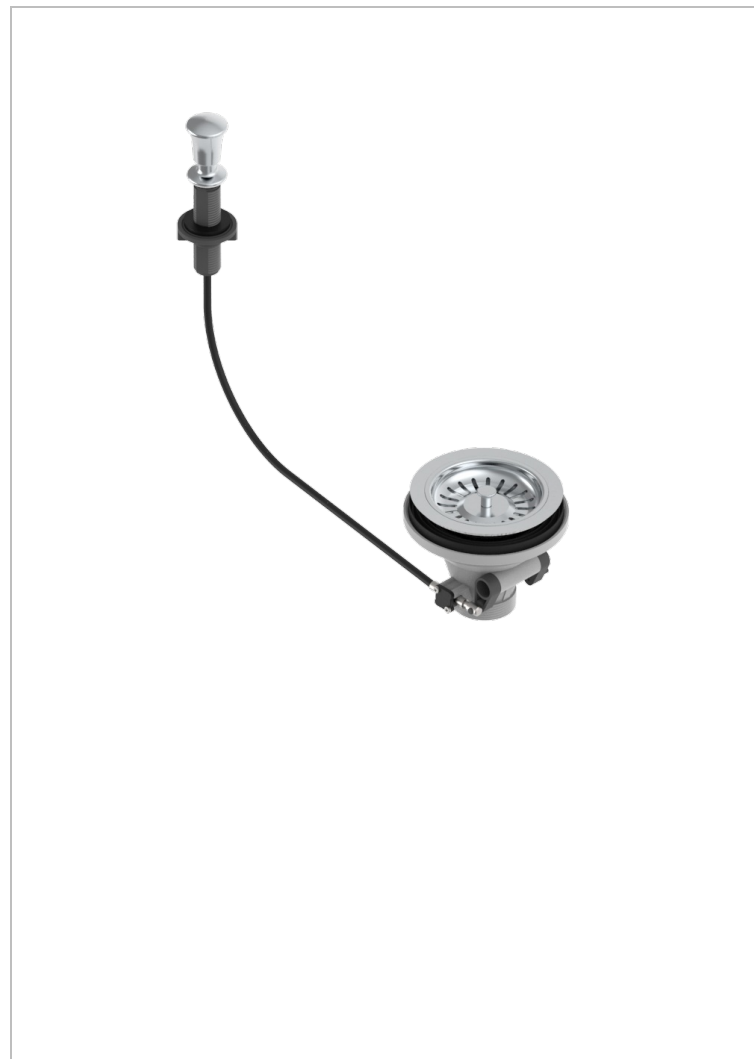

WEST COAST WHITE ONYX WITH LEVER HANDLES

U9H-364

Sink basket strainer waste, Ø 115 mm

CARACTERÍSTICAS

- West Coast White Onyx with lever handles
- Sink basket strainer waste, Ø 115 mm

ACABADOS DISPONIBLES

Bronce claro - D01
Cromo - A02
Cromo mate - C02
Dorado - F01
Dorado mate - F07
Dorado pálido - F30

Dorado pálido mate (sin barniz) - F31
Niquel - B01
Niquel mate - C01
Niquel viejo - H28