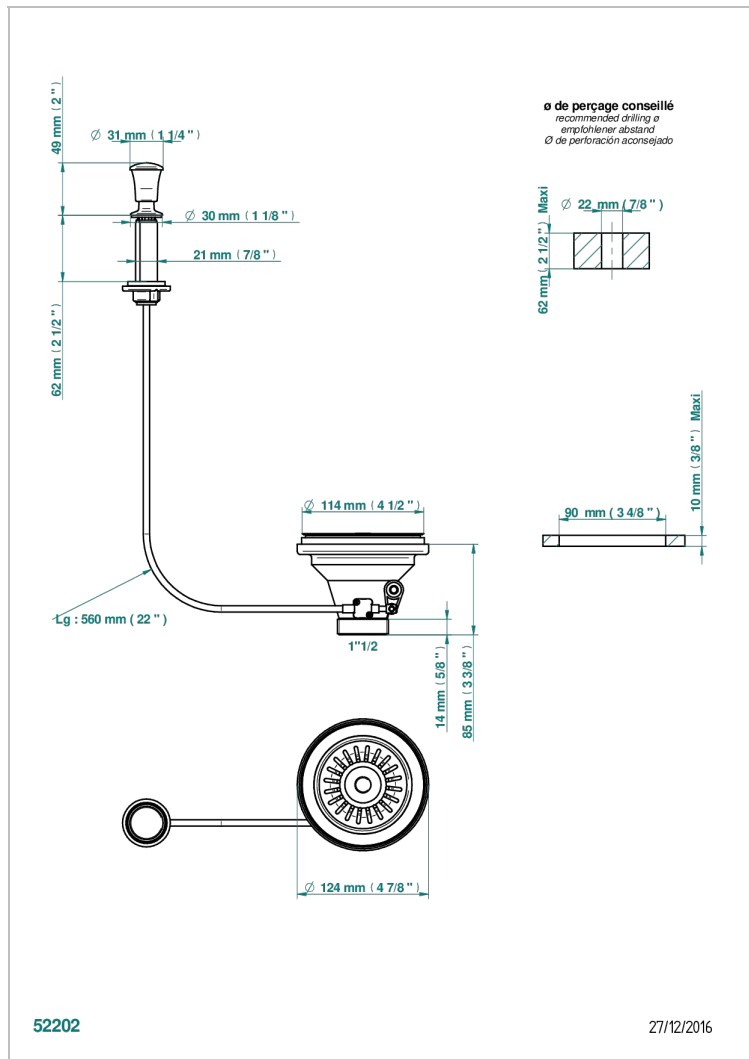

WEST COAST WHITE ONYX WITH LEVER HANDLES

U9H-364

Sink basket strainer waste, Ø 115 mm

CARACTERÍSTICAS

- West Coast White Onyx with lever handles
- Sink basket strainer waste, Ø 115 mm

ACABADOS DISPONIBLES

Bronce claro - D01
Cromo - A02
Cromo mate - C02
Dorado - F01
Dorado mate - F07
Dorado pálido - F30

Dorado pálido mate (sin barniz) - F31
Niquel - B01
Niquel mate - C01
Niquel viejo - H28