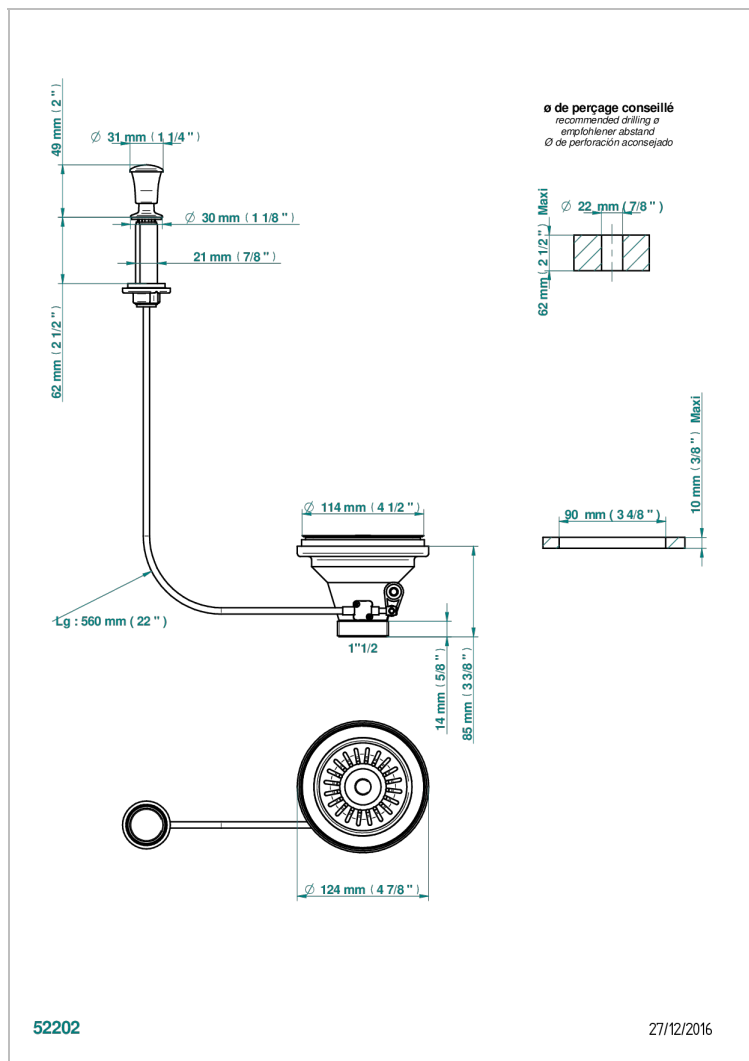

WEST COAST WHITE ONYX WITH LEVER HANDLES

U9H-364

Sink basket strainer waste, Ø 115 mm

CARACTERÍSTICAS

- West Coast White Onyx with lever handles
- Sink basket strainer waste, Ø 115 mm

ACABADOS DISPONIBLES

Bronce claro - D01
Cromo - A02
Cromo mate - C02
Dorado - F01
Dorado mate - F07
Dorado pálido - F30

Dorado pálido mate (sin barniz) - F31
Niquel - B01
Niquel mate - C01
Niquel viejo - H28