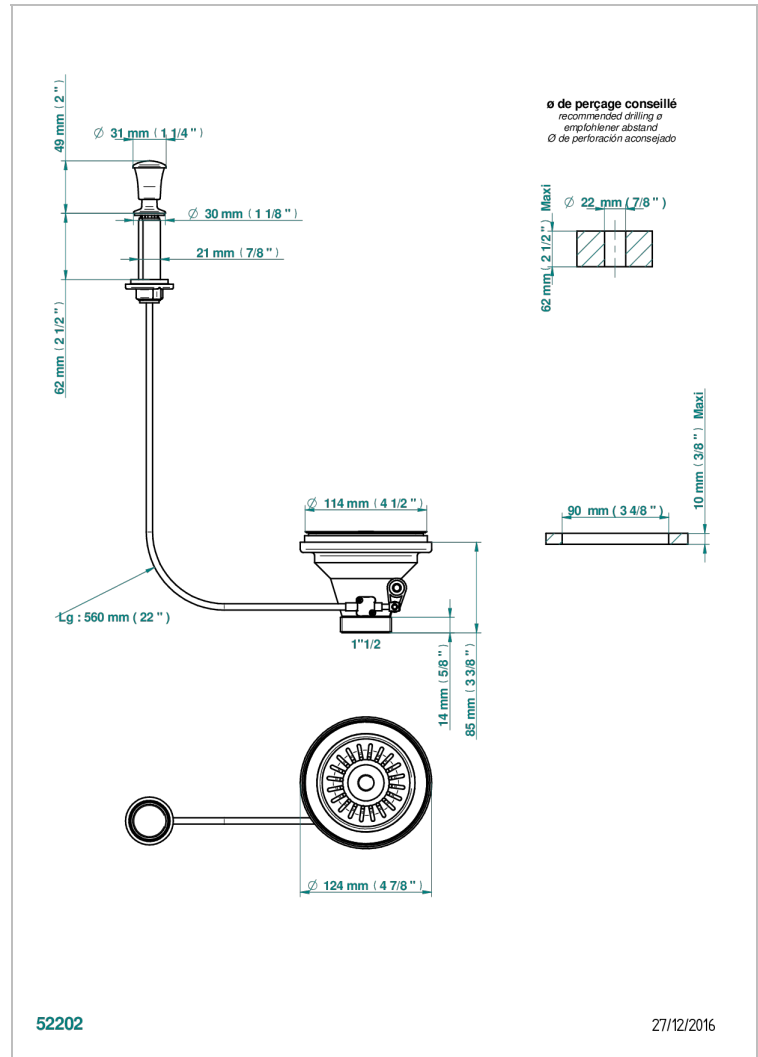

WEST COAST ONYX NOIR A MANETTES

U9F-364

Bonde d'évier Ø 115 mm à panier

THG[®]
PARIS

CARACTÉRISTIQUES

- West Coast Onyx noir à manettes
- Bonde d'évier Ø 115 mm à panier

FINITIONS DISPONIBLES

Bronze clair - D01
Chromé - A02
Chromé mat - C02
Doré brillant - F01
Doré mat - F07
Nickel brillant - B01

Nickel mat - C01
Or pâle - F30
Or pâle mat - F31
Vieux nickel - H28