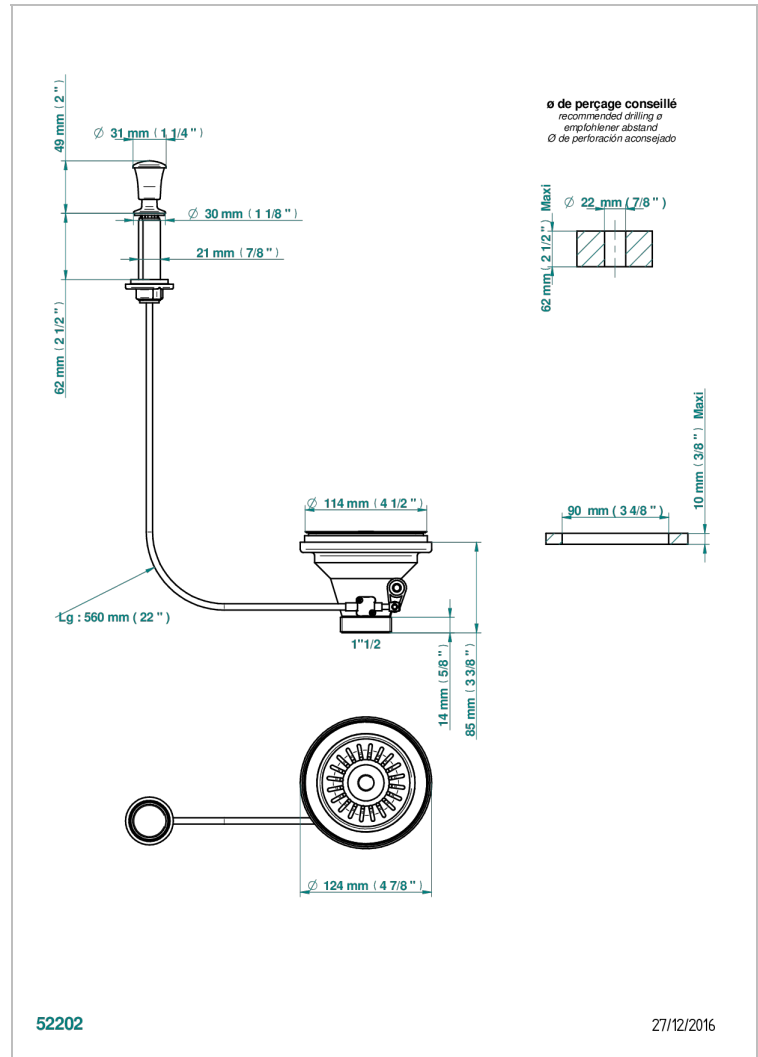

# WEST COAST ONYX NOIR A MANETTES

U9F-364

Bonde d'évier Ø 115 mm à panier

THG<sup>®</sup>  
PARIS

## CARACTÉRISTIQUES

- West Coast Onyx noir à manettes
- Bonde d'évier Ø 115 mm à panier

## FINITIONS DISPONIBLES

Bronze clair - D01  
Chromé - A02  
Chromé mat - C02  
Doré brillant - F01  
Doré mat - F07  
Nickel brillant - B01

Nickel mat - C01  
Or pâle - F30  
Or pâle mat - F31  
Vieux nickel - H28