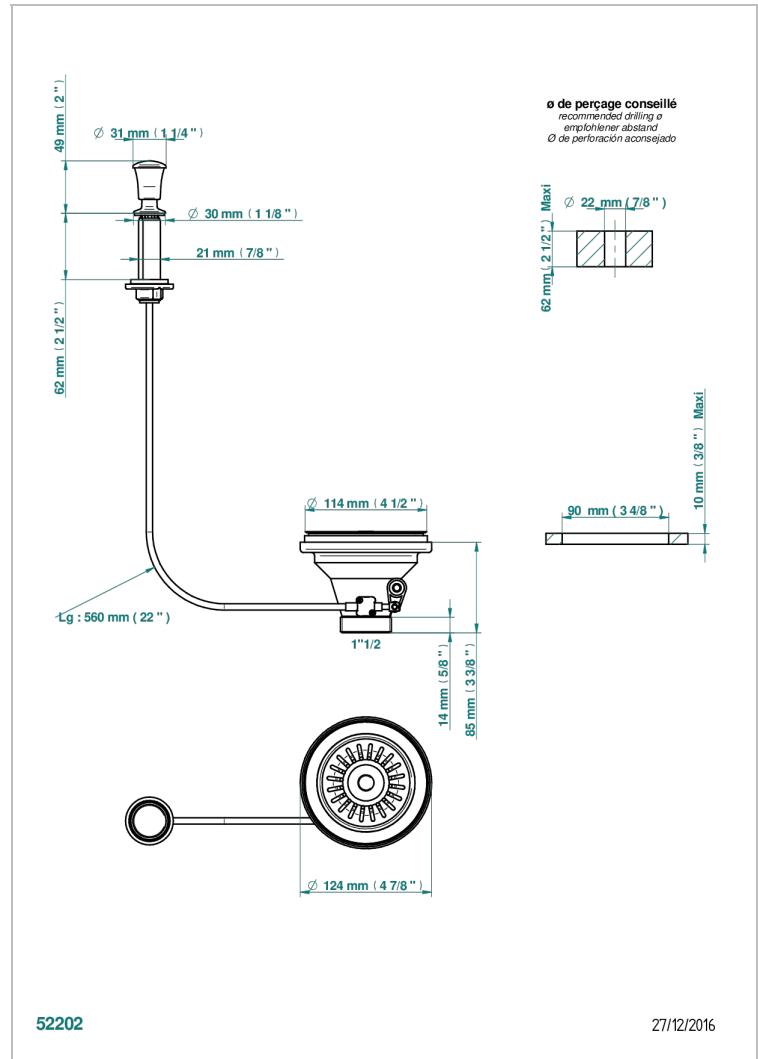

WEST COAST ONYX NOIR A MANETTES

U9F-364

Bonde d'évier Ø 115 mm à panier

THG[®]
PARIS

CARACTÉRISTIQUES

- West Coast Onyx noir à manettes
- Bonde d'évier Ø 115 mm à panier

FINITIONS DISPONIBLES

Bronze clair - D01
Chromé - A02
Chromé mat - C02
Doré brillant - F01
Doré mat - F07
Nickel brillant - B01

Nickel mat - C01
Or pâle - F30
Or pâle mat - F31
Vieux nickel - H28