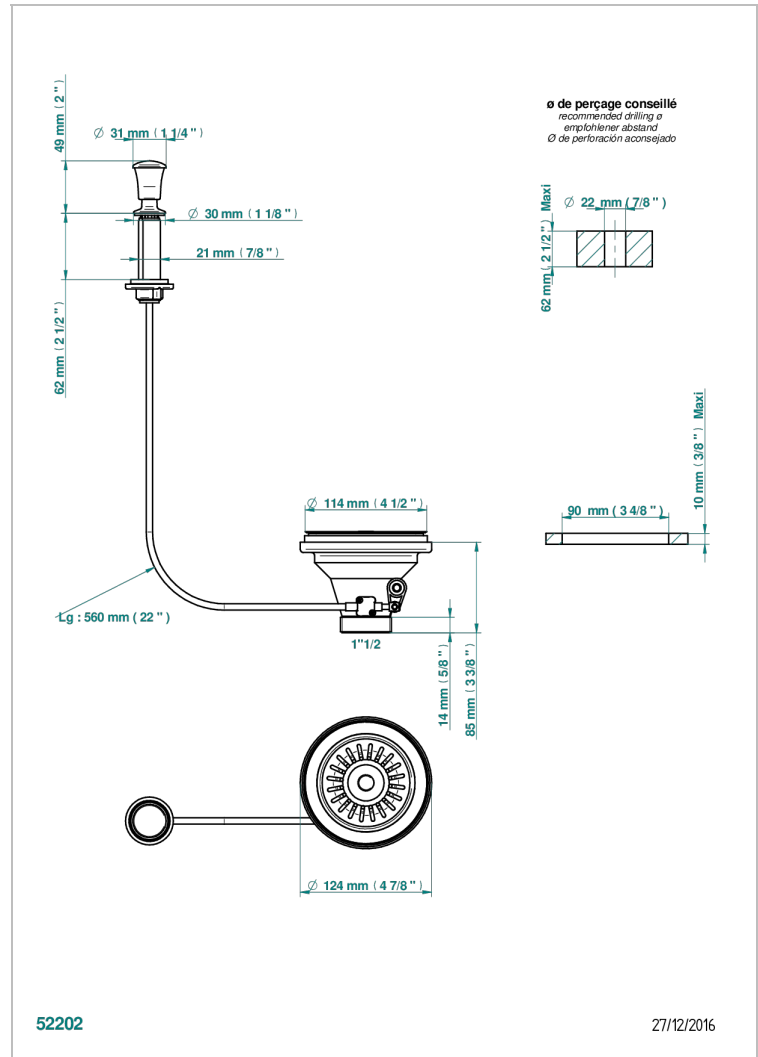

WEST COAST BLACK ONYX WITH LEVER

U9F-364

Sink basket strainer waste, Ø 115 mm

THG[®]
PARIS

CARACTERÍSTICAS

- West Coast Black Onyx with lever
- Sink basket strainer waste, Ø 115 mm

ACABADOS DISPONIBLES

Bronce claro - D01
Cromo - A02
Cromo mate - C02
Dorado - F01
Dorado mate - F07
Dorado pálido - F30

Dorado pálido mate (sin barniz) - F31
Niquel - B01
Niquel mate - C01
Niquel viejo - H28