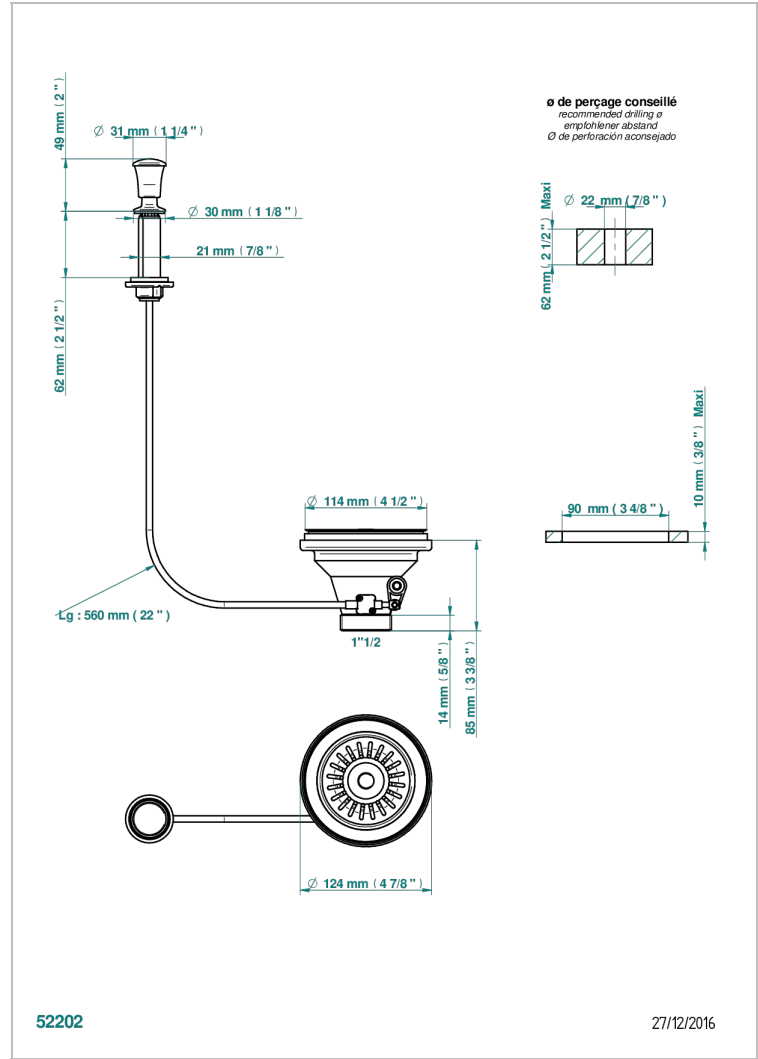

WEST COAST BLACK ONYX WITH LEVER

U9F-364

直径115毫米水槽排水口（网格）

THG[®]
PARIS

特色

- West Coast Black Onyx with lever
- 直径115毫米水槽排水口（网格）

可选饰面

哑光浅金 - F31
哑光金 - F07
哑光铬 - C02
哑光镍 - C01
复古镍 - H28
抛光金（24K金） - F01

抛光铬 - A02
抛光镍 - B01
浅金 - F30
漆面铜 - D01