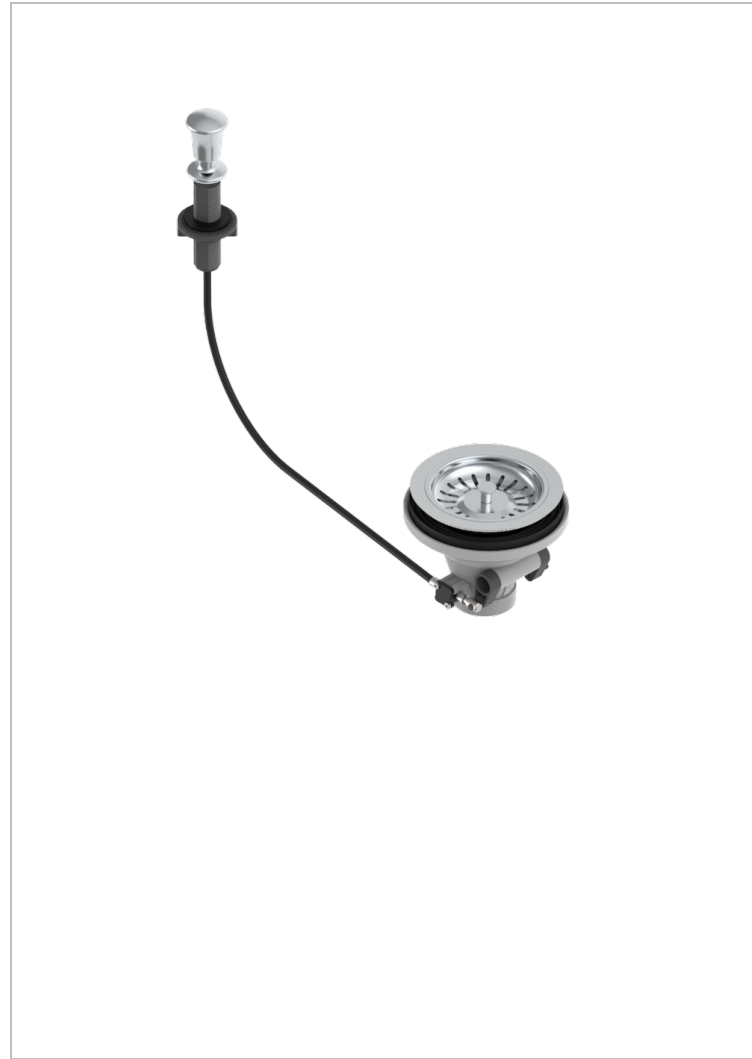

WEST COAST BLACK ONYX WITH LEVER

U9F-364

直径115毫米水槽排水口（网格）

THG[®]
PARIS

特色

- West Coast Black Onyx with lever
- 直径115毫米水槽排水口（网格）

可选饰面

哑光浅金 - F31
哑光金 - F07
哑光铬 - C02
哑光镍 - C01
复古镍 - H28
抛光金（24K金） - F01

抛光铬 - A02
抛光镍 - B01
浅金 - F30
漆面铜 - D01