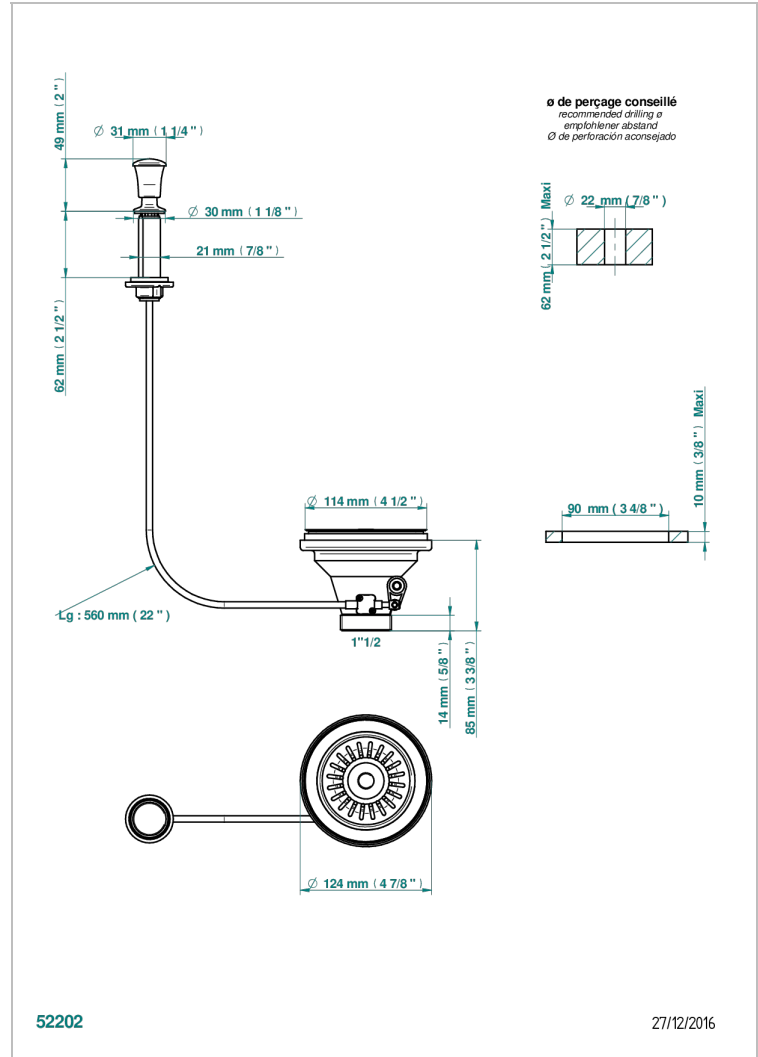

WEST COAST ONYX NOIR

U9E-364

Bonde d'évier Ø 115 mm à panier

THG[®]
PARIS

CARACTÉRISTIQUES

- West Coast Onyx noir
- Bonde d'évier Ø 115 mm à panier

FINITIONS DISPONIBLES

Bronze clair - D01
Chromé - A02
Chromé mat - C02
Doré brillant - F01
Doré mat - F07
Nickel brillant - B01

Nickel mat - C01
Or pâle - F30
Or pâle mat - F31
Vieux nickel - H28