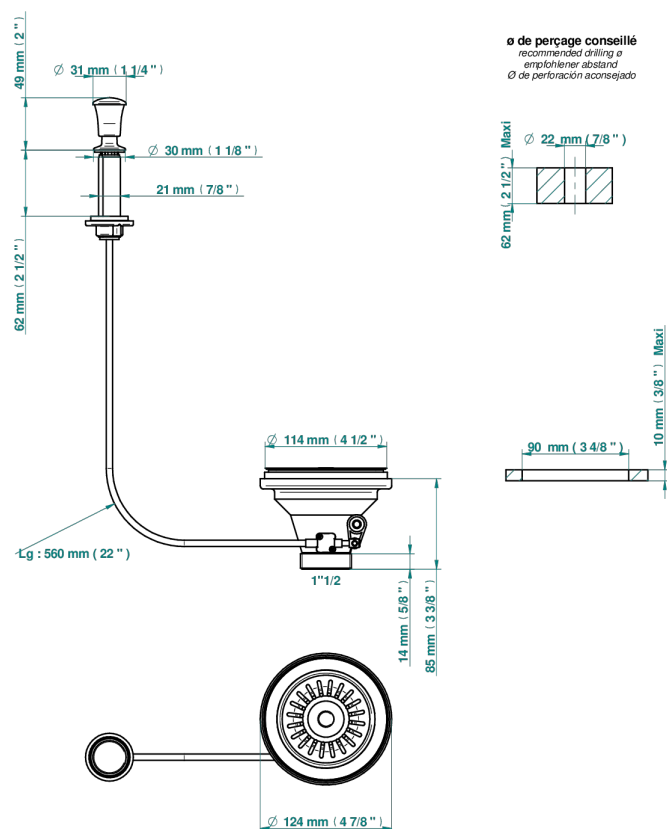

# WEST COAST С РУЧКАМИ-КРЕСТИКАМИ С ЧЕРНЫМ ОНИКСОМ

THG  
PARIS

U9E-364

Выпуск для мойки Ø 115 мм с решеткой

52202

27/12/2016

## ХАРАКТЕРИСТИКИ

- West coast с ручками-крестиками с чёрным ониксом
- Выпуск для мойки Ø 115 мм с решеткой

## ДОСТУПНЫЕ ВАРИАНТЫ ПОКРЫТИЙ

Бронза - D01  
Золото - F01  
Матовое золото - F07  
Матовое светлое золото - F31  
Матовый никель - C01  
Матовый хром - C02

Никель - B01  
Светлое золото - F30  
Состаренный никель - H28  
Хром - A02