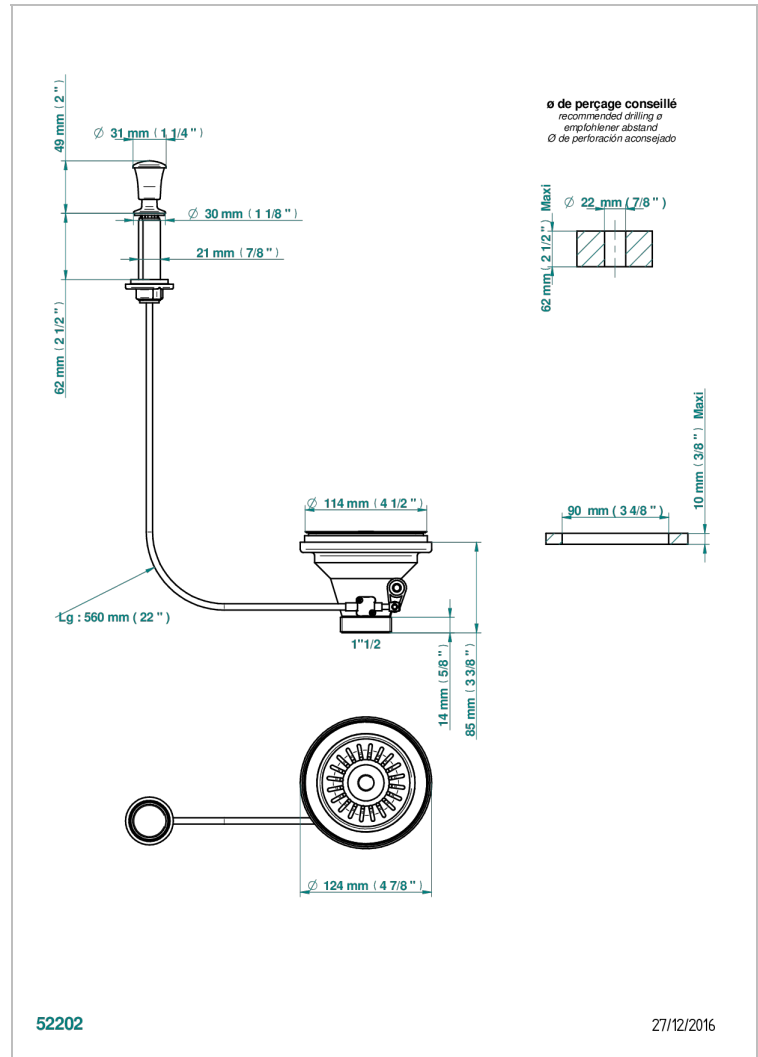

WEST COAST ONYX NOIR

U9E-364

Bonde d'évier Ø 115 mm à panier

THG[®]
PARIS

CARACTÉRISTIQUES

- West Coast Onyx noir
- Bonde d'évier Ø 115 mm à panier

FINITIONS DISPONIBLES

Bronze clair - D01
Chromé - A02
Chromé mat - C02
Doré brillant - F01
Doré mat - F07
Nickel brillant - B01

Nickel mat - C01
Or pâle - F30
Or pâle mat - F31
Vieux nickel - H28