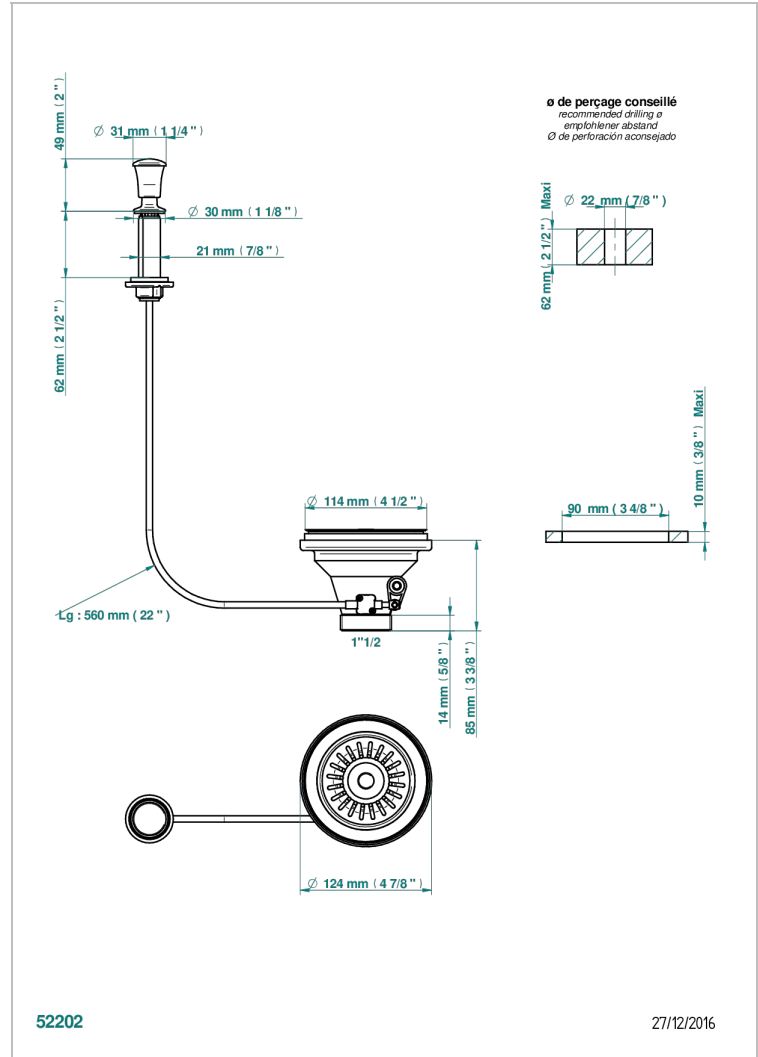

# WEST COAST BLACK ONYX

U9E-364

直径115毫米水槽排水口（网格）

THG<sup>®</sup>  
PARIS

## 特色

- West Coast Black Onyx
- 直径115毫米水槽排水口（网格）

## 可选饰面

哑光浅金 - F31  
哑光金 - F07  
哑光铬 - C02  
哑光镍 - C01  
复古镍 - H28  
抛光金（24K金） - F01

抛光铬 - A02  
抛光镍 - B01  
浅金 - F30  
漆面铜 - D01