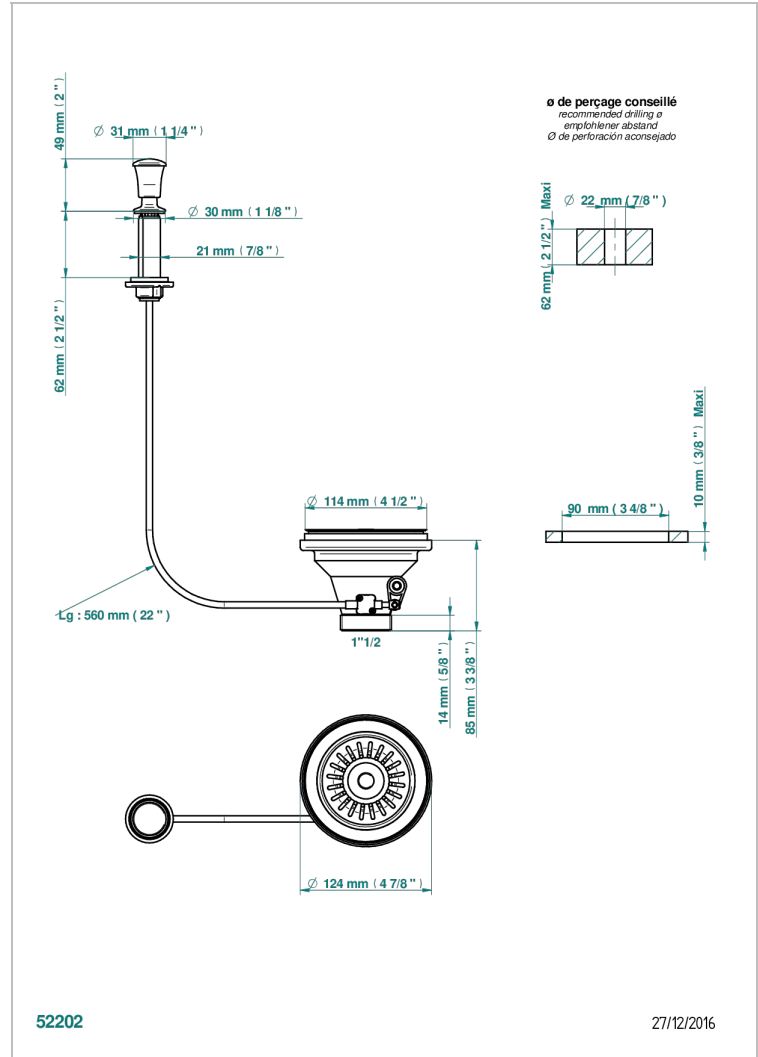

WEST COAST GUILLOCHE LIN A MANETTES

U9D-364

Bonde d'évier Ø 115 mm à panier

THG[®]
PARIS

CARACTÉRISTIQUES

- West Coast Guilloché Lin à manettes
- Bonde d'évier Ø 115 mm à panier

FINITIONS DISPONIBLES

Bronze clair - D01
Chromé - A02
Chromé mat - C02
Doré brillant - F01
Doré mat - F07
Nickel brillant - B01

Nickel mat - C01
Or pâle - F30
Or pâle mat - F31
Vieux nickel - H28