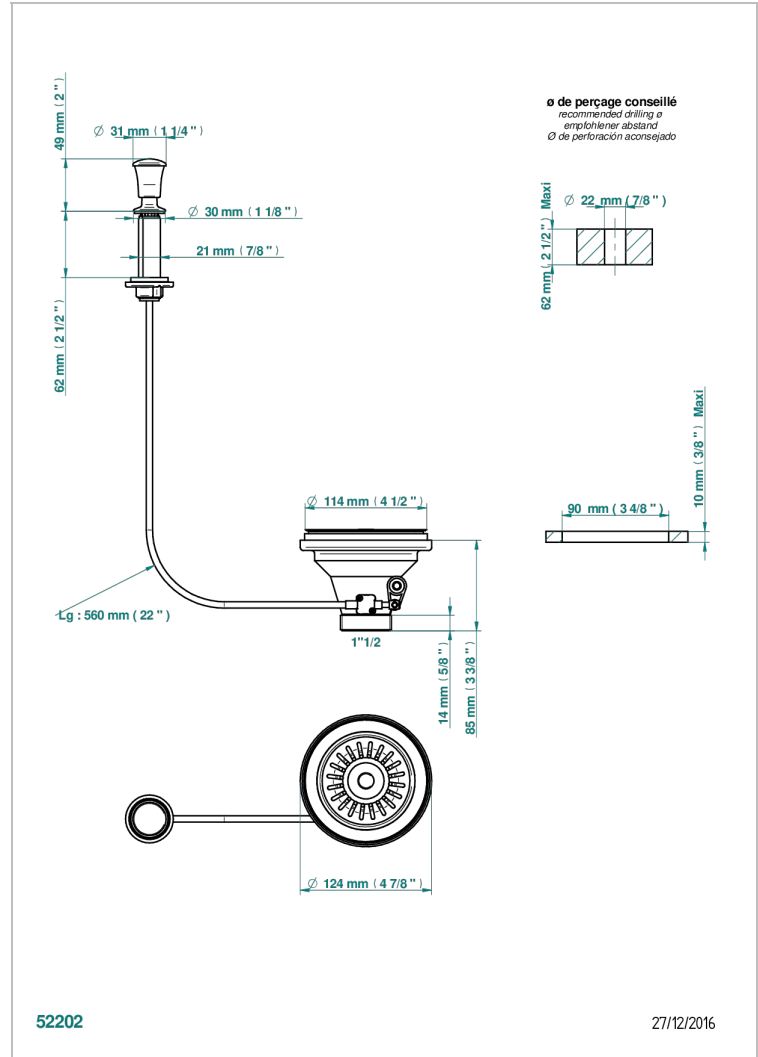

# WEST COAST GUILLOCHE LIN A MANETTES

U9D-364

Bonde d'évier Ø 115 mm à panier

THG<sup>®</sup>  
PARIS

## CARACTÉRISTIQUES

- West Coast Guilloché Lin à manettes
- Bonde d'évier Ø 115 mm à panier

## FINITIONS DISPONIBLES

Bronze clair - D01  
Chromé - A02  
Chromé mat - C02  
Doré brillant - F01  
Doré mat - F07  
Nickel brillant - B01

Nickel mat - C01  
Or pâle - F30  
Or pâle mat - F31  
Vieux nickel - H28