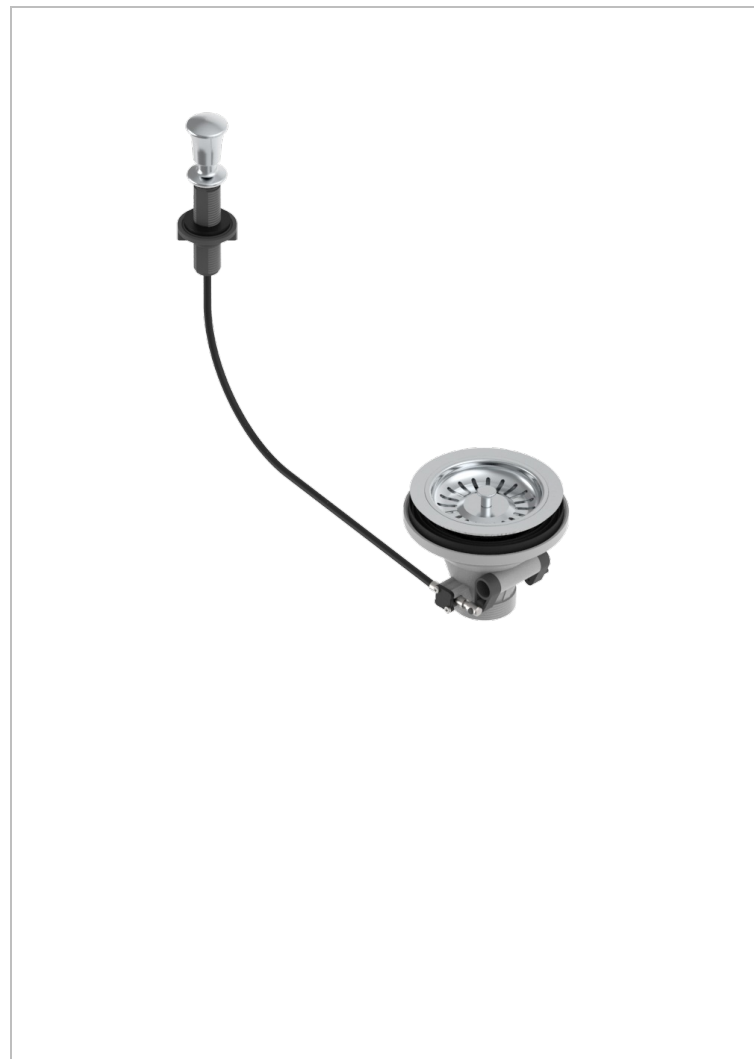

WEST COAST WITH GUILLOCHE DECOR WITH LEVER

U9D-364

Sink basket strainer waste, Ø 115 mm

CARACTERÍSTICAS

- West coast with Guilloché decor with lever
- Sink basket strainer waste, Ø 115 mm

ACABADOS DISPONIBLES

Bronce claro - D01
Cromo - A02
Cromo mate - C02
Dorado - F01
Dorado mate - F07
Dorado pálido - F30

Dorado pálido mate (sin barniz) - F31
Niquel - B01
Niquel mate - C01
Niquel viejo - H28