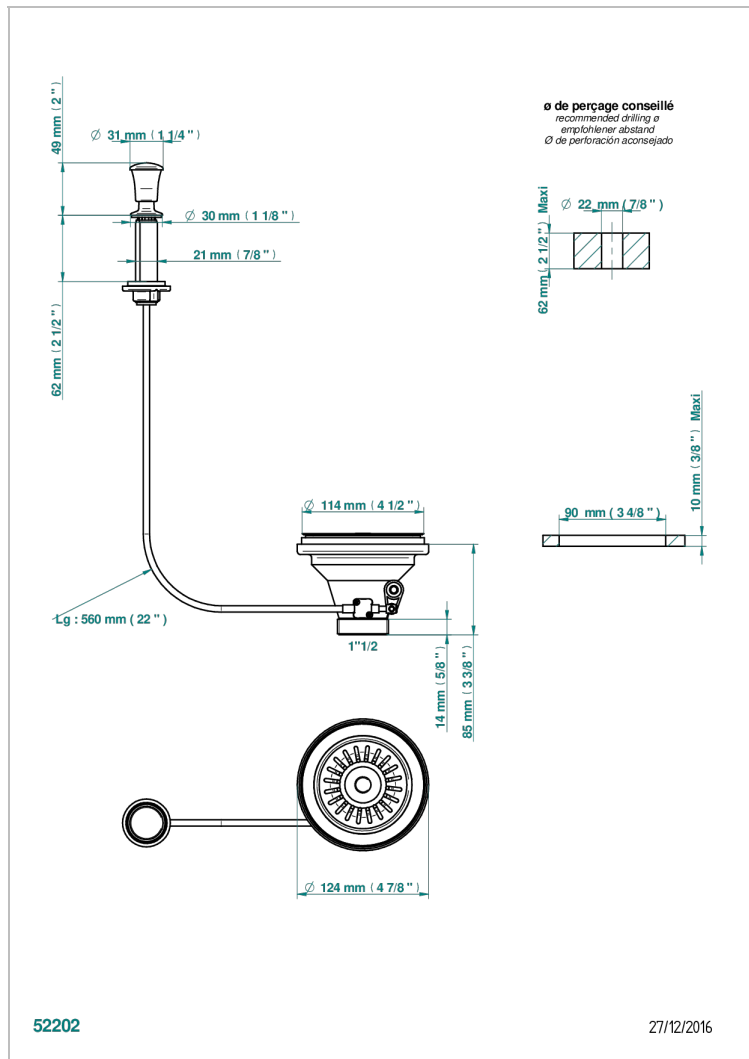

WEST COAST WITH GUILLOCHE DECOR WITH LEVER

U9D-364

Sink basket strainer waste, Ø 115 mm

CARACTERÍSTICAS

- West coast with Guilloché decor with lever
- Sink basket strainer waste, Ø 115 mm

ACABADOS DISPONIBLES

Bronce claro - D01
Cromo - A02
Cromo mate - C02
Dorado - F01
Dorado mate - F07
Dorado pálido - F30

Dorado pálido mate (sin barniz) - F31
Niquel - B01
Niquel mate - C01
Niquel viejo - H28