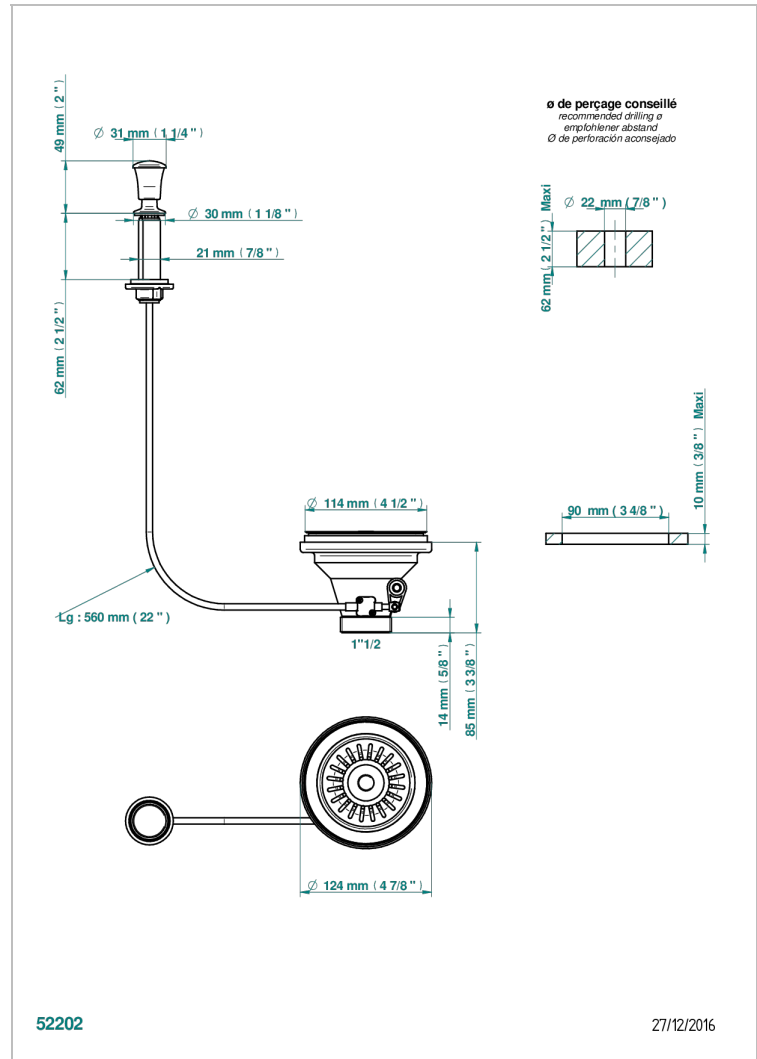

WEST COAST С РУЧКАМИ-РУКОЯТКАМИ С ГИЛЬОШЕМ

U9D-364

Выпуск для мойки Ø 115 мм с решеткой

THG[®]
PARIS

ХАРАКТЕРИСТИКИ

- West coast с ручками-рукоятками с гильошем
- Выпуск для мойки Ø 115 мм с решеткой

ДОСТУПНЫЕ ВАРИАНТЫ ПОКРЫТИЙ

Бронза - D01
Золото - F01
Матовое золото - F07
Матовое светлое золото - F31
Матовый никель - C01
Матовый хром - C02

Никель - B01
Светлое золото - F30
Состаренный никель - H28
Хром - A02