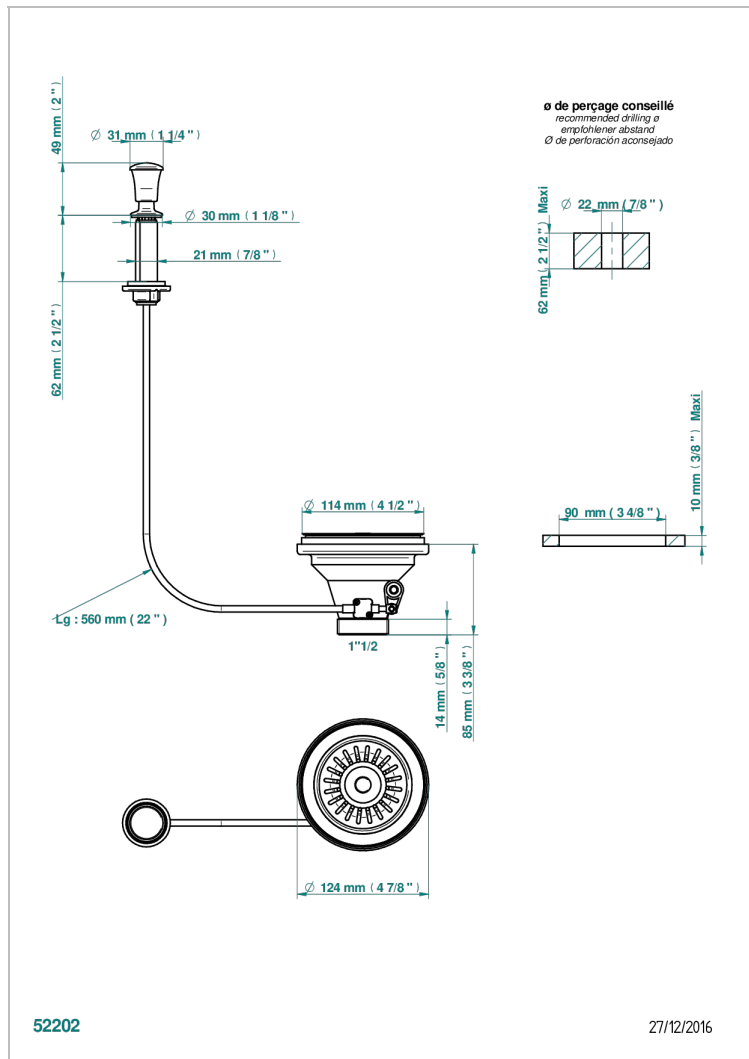

WEST COAST WITH GUILLOCHE DECOR WITH LEVER

U9D-364

直径115毫米水槽排水口（网格）

特色

- West coast with Guilloché decor with lever
- 直径115毫米水槽排水口（网格）

可选饰面

哑光浅金 - F31
哑光金 - F07
哑光铬 - C02
哑光镍 - C01
复古镍 - H28
抛光金（24K金） - F01

抛光铬 - A02
抛光镍 - B01
浅金 - F30
漆面铜 - D01