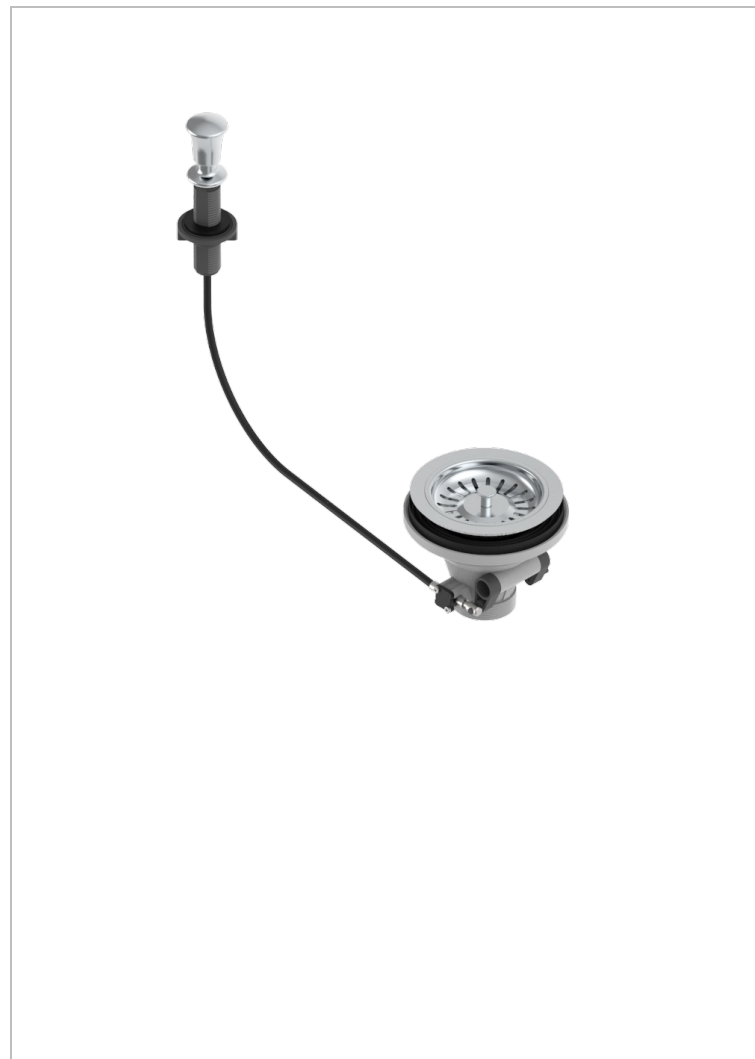

WEST COAST WITH GUILLOCHE DECOR WITH LEVER

U9D-364

直径115毫米水槽排水口（网格）

特色

- West coast with Guilloché decor with lever
- 直径115毫米水槽排水口（网格）

可选饰面

哑光浅金 - F31
哑光金 - F07
哑光铬 - C02
哑光镍 - C01
复古镍 - H28
抛光金（24K金） - F01

抛光铬 - A02
抛光镍 - B01
浅金 - F30
漆面铜 - D01