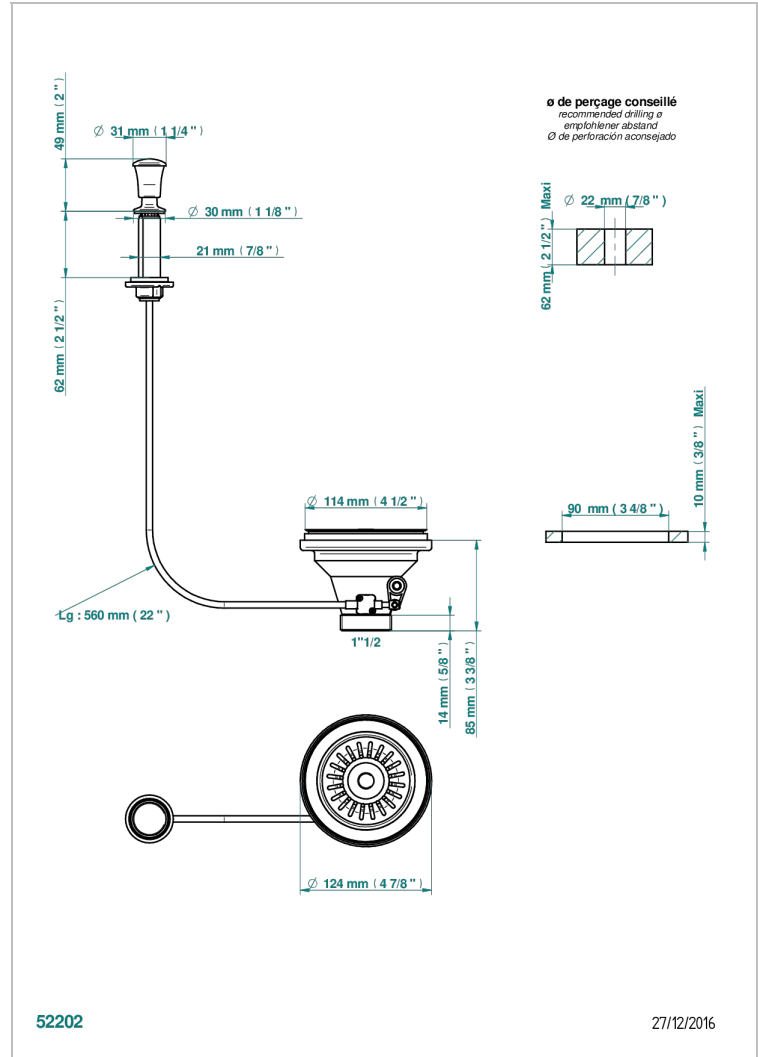

# WEST COAST GUILLOCHE LIN

U9C-364

Bonde d'évier Ø 115 mm à panier

THG<sup>®</sup>  
PARIS

## CARACTÉRISTIQUES

- West Coast Guilloché Lin
- Bonde d'évier Ø 115 mm à panier

## FINITIONS DISPONIBLES

Bronze clair - D01  
Chromé - A02  
Chromé mat - C02  
Doré brillant - F01  
Doré mat - F07  
Nickel brillant - B01

Nickel mat - C01  
Or pâle - F30  
Or pâle mat - F31  
Vieux nickel - H28