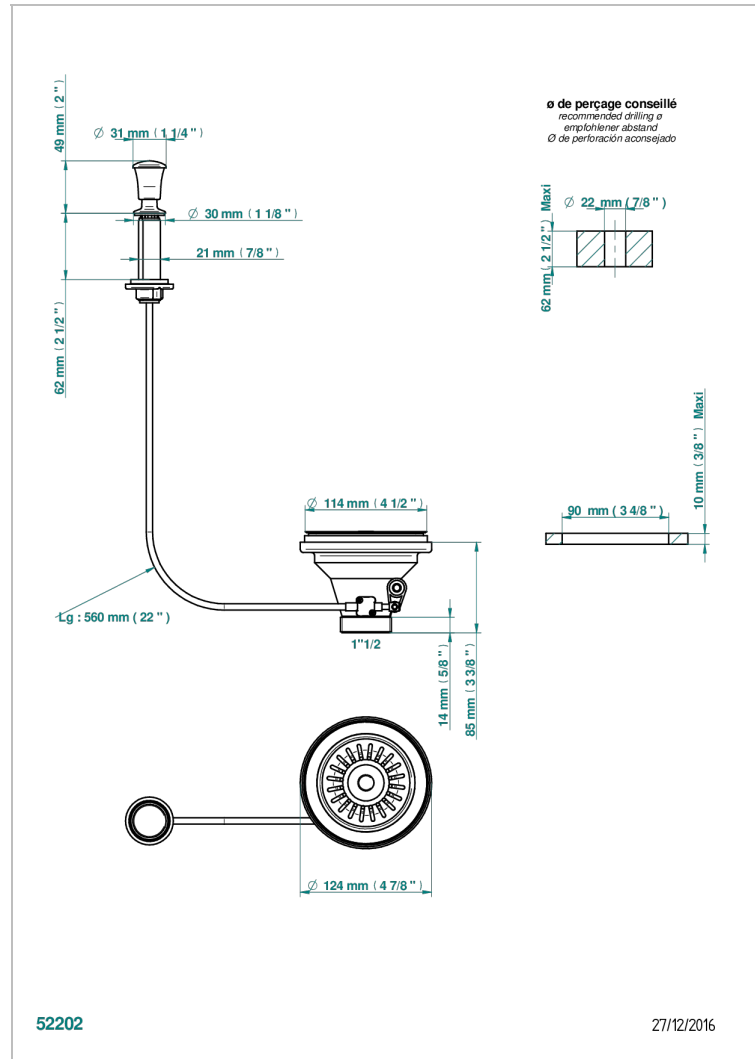

# WEST COAST С РУЧКАМИ-КРЕСТИКАМИ С ГИЛЬОШЕМ

U9C-364

Выпуск для мойки Ø 115 мм с решеткой

THG<sup>®</sup>  
PARIS

## ХАРАКТЕРИСТИКИ

- West coast с ручками-крестиками с гильошем
- Выпуск для мойки Ø 115 мм с решеткой

## ДОСТУПНЫЕ ВАРИАНТЫ ПОКРЫТИЙ

Бронза - D01  
Золото - F01  
Матовое золото - F07  
Матовое светлое золото - F31  
Матовый никель - C01  
Матовый хром - C02

Никель - B01  
Светлое золото - F30  
Состаренный никель - H28  
Хром - A02