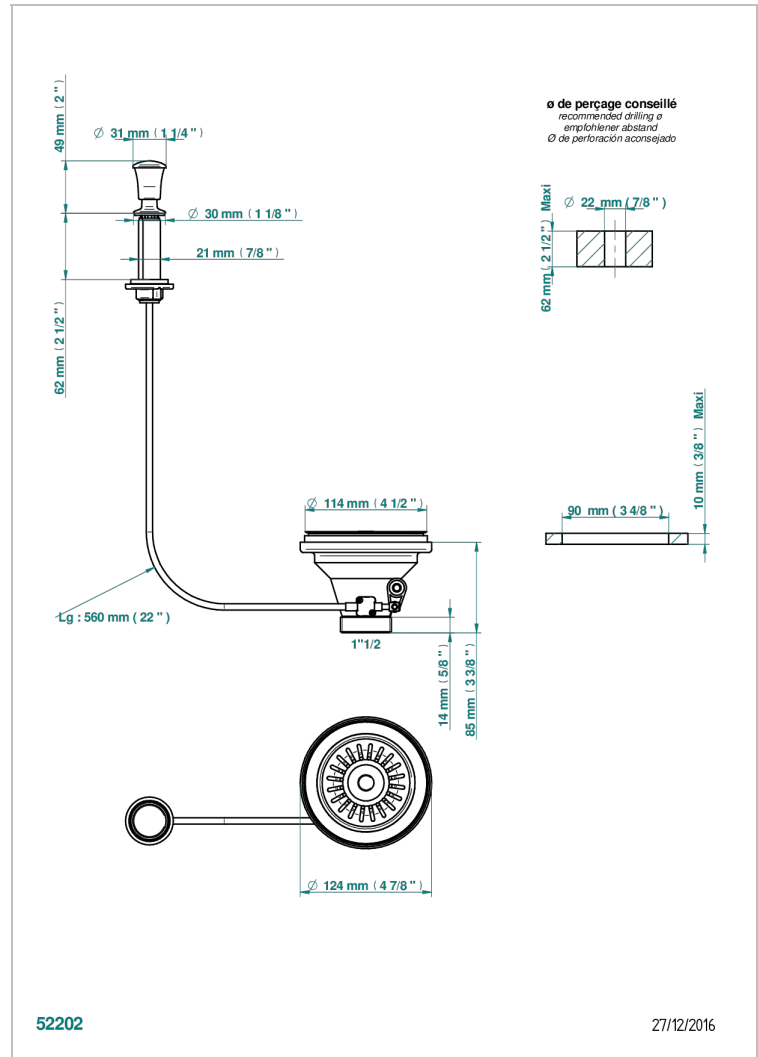

WEST COAST GUILLOCHE LIN

U9C-364

Bonde d'évier Ø 115 mm à panier

THG[®]
PARIS

CARACTÉRISTIQUES

- West Coast Guilloché Lin
- Bonde d'évier Ø 115 mm à panier

FINITIONS DISPONIBLES

Bronze clair - D01
Chromé - A02
Chromé mat - C02
Doré brillant - F01
Doré mat - F07
Nickel brillant - B01

Nickel mat - C01
Or pâle - F30
Or pâle mat - F31
Vieux nickel - H28