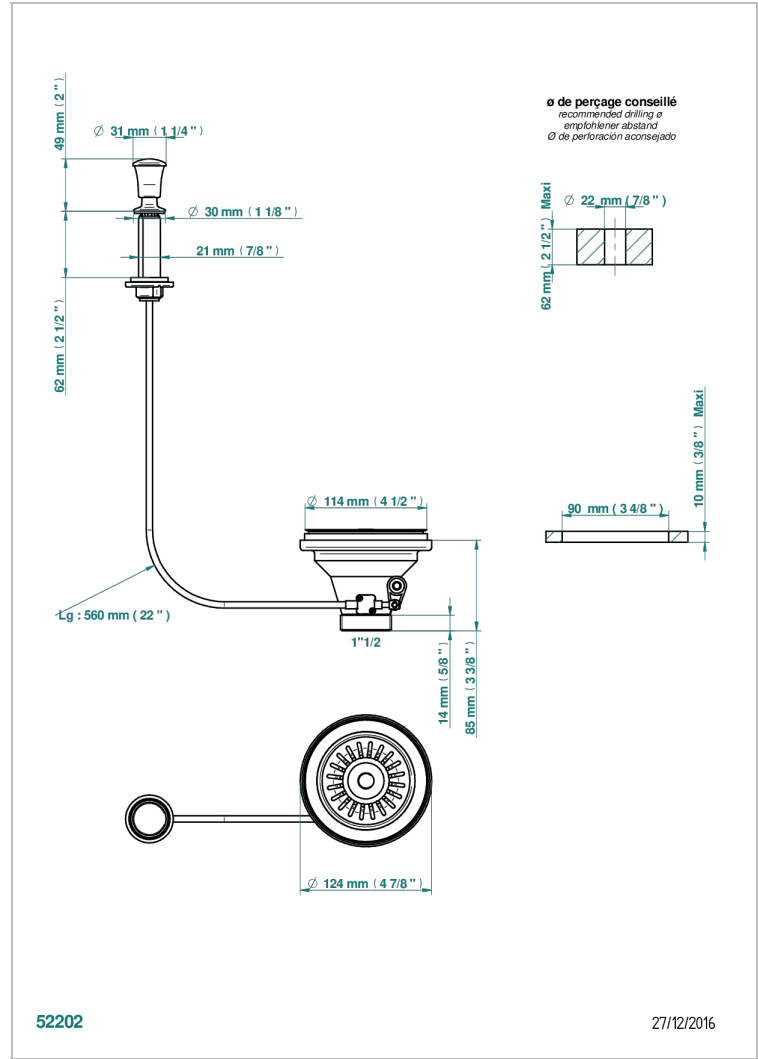

WEST COAST WITH GUILLOCHE DECOR

U9C-364

直径115毫米水槽排水口（网格）

THG[®]
PARIS

特色

- West coast with Guilloché decor
- 直径115毫米水槽排水口（网格）

可选饰面

哑光浅金 - F31
哑光金 - F07
哑光铬 - C02
哑光镍 - C01
复古镍 - H28
抛光金（24K金） - F01

抛光铬 - A02
抛光镍 - B01
浅金 - F30
漆面铜 - D01