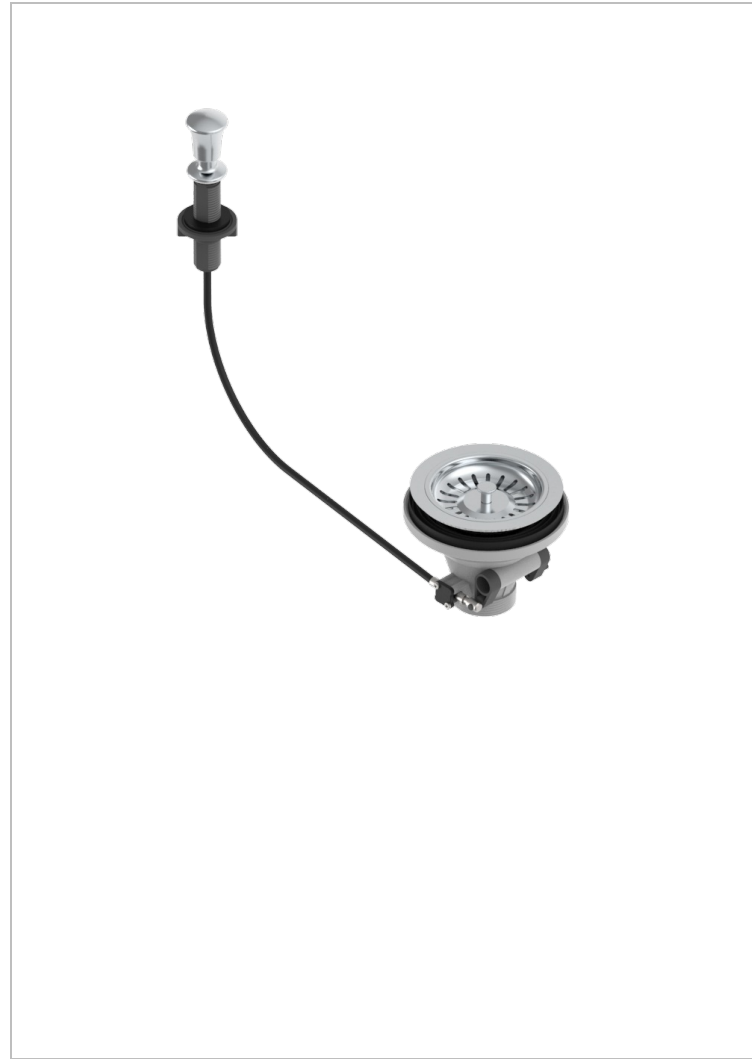

WEST COAST WITH GUILLOCHE DECOR

U9C-364

直径115毫米水槽排水口（网格）

THG[®]
PARIS

特色

- West coast with Guilloché decor
- 直径115毫米水槽排水口（网格）

可选饰面

哑光浅金 - F31
哑光金 - F07
哑光铬 - C02
哑光镍 - C01
复古镍 - H28
抛光金（24K金） - F01

抛光铬 - A02
抛光镍 - B01
浅金 - F30
漆面铜 - D01