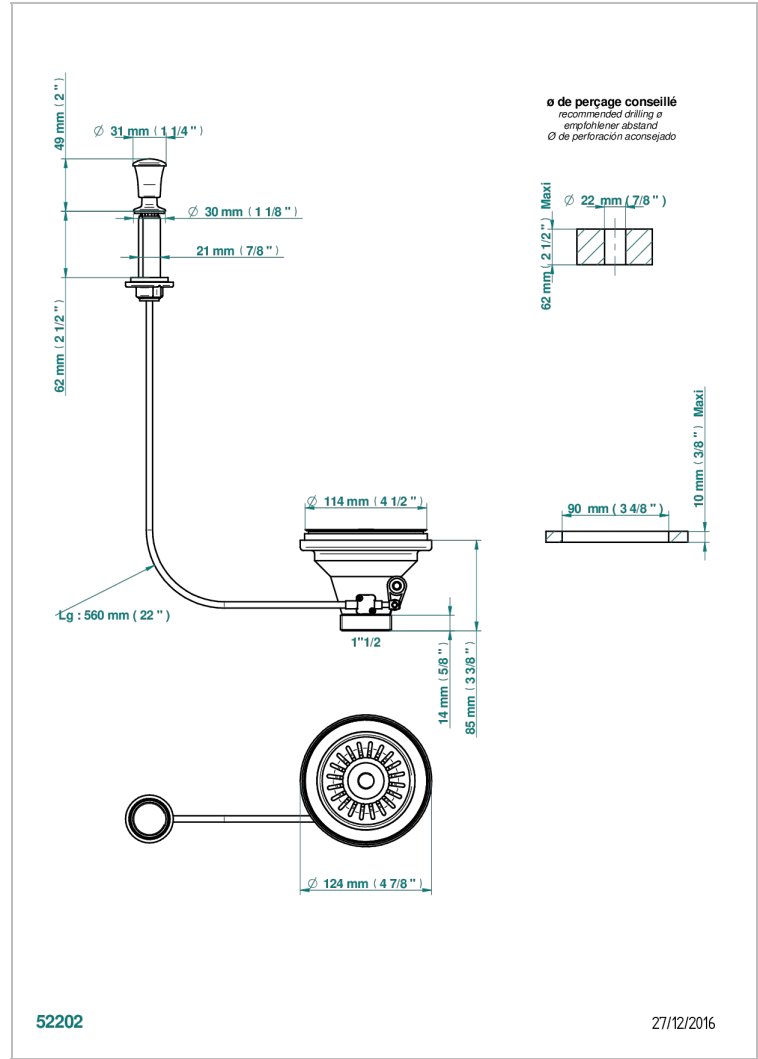

WEST COAST METAL A MANETTES

U9B-364

Bonde d'évier Ø 115 mm à panier

THG[®]
PARIS

CARACTÉRISTIQUES

- West Coast Métal à manettes
- Bonde d'évier Ø 115 mm à panier

FINITIONS DISPONIBLES

Bronze clair - D01
Chromé - A02
Chromé mat - C02
Doré brillant - F01
Doré mat - F07
Nickel brillant - B01

Nickel mat - C01
Or pâle - F30
Or pâle mat - F31
Vieux nickel - H28