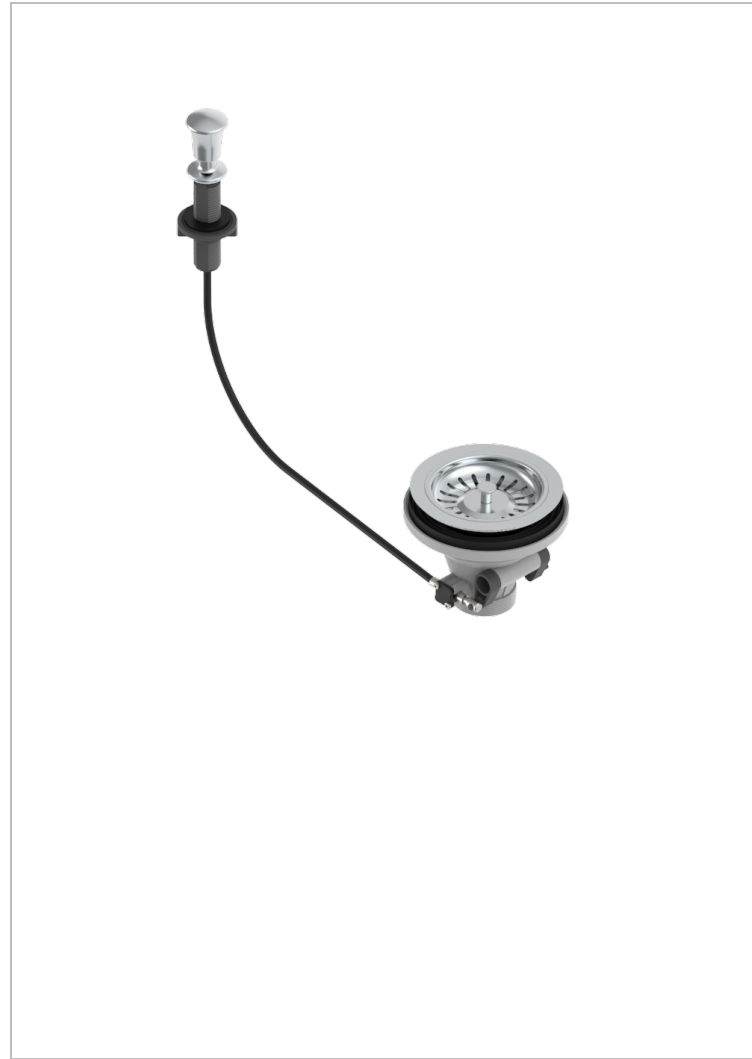

WEST COAST METAL A MANETTES

U9B-364

Bonde d'évier Ø 115 mm à panier

THG[®]
PARIS

CARACTÉRISTIQUES

- West Coast Métal à manettes
- Bonde d'évier Ø 115 mm à panier

FINITIONS DISPONIBLES

Bronze clair - D01
Chromé - A02
Chromé mat - C02
Doré brillant - F01
Doré mat - F07
Nickel brillant - B01

Nickel mat - C01
Or pâle - F30
Or pâle mat - F31
Vieux nickel - H28