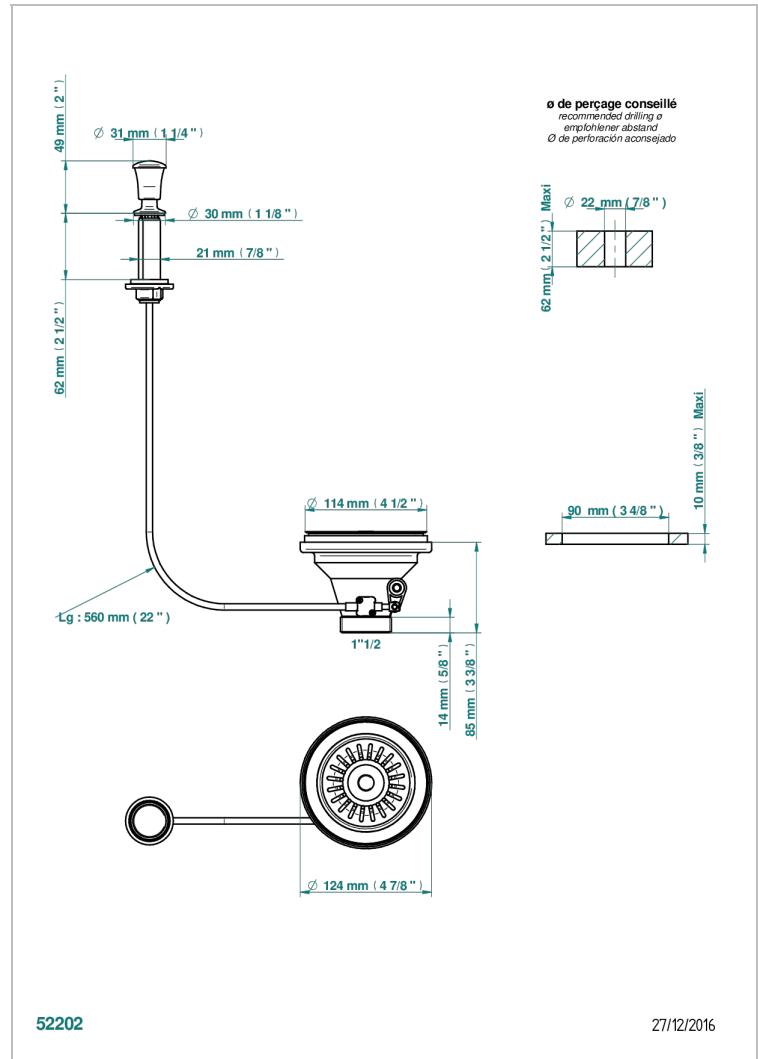

WEST COAST METAL WITH LEVER

U9B-364

Sink basket strainer waste, Ø 115 mm

THG[®]
PARIS

CARACTERÍSTICAS

- West Coast Metal with lever
- Sink basket strainer waste, Ø 115 mm

ACABADOS DISPONIBLES

Bronce claro - D01
Cromo - A02
Cromo mate - C02
Dorado - F01
Dorado mate - F07
Dorado pálido - F30

Dorado pálido mate (sin barniz) - F31
Niquel - B01
Niquel mate - C01
Niquel viejo - H28