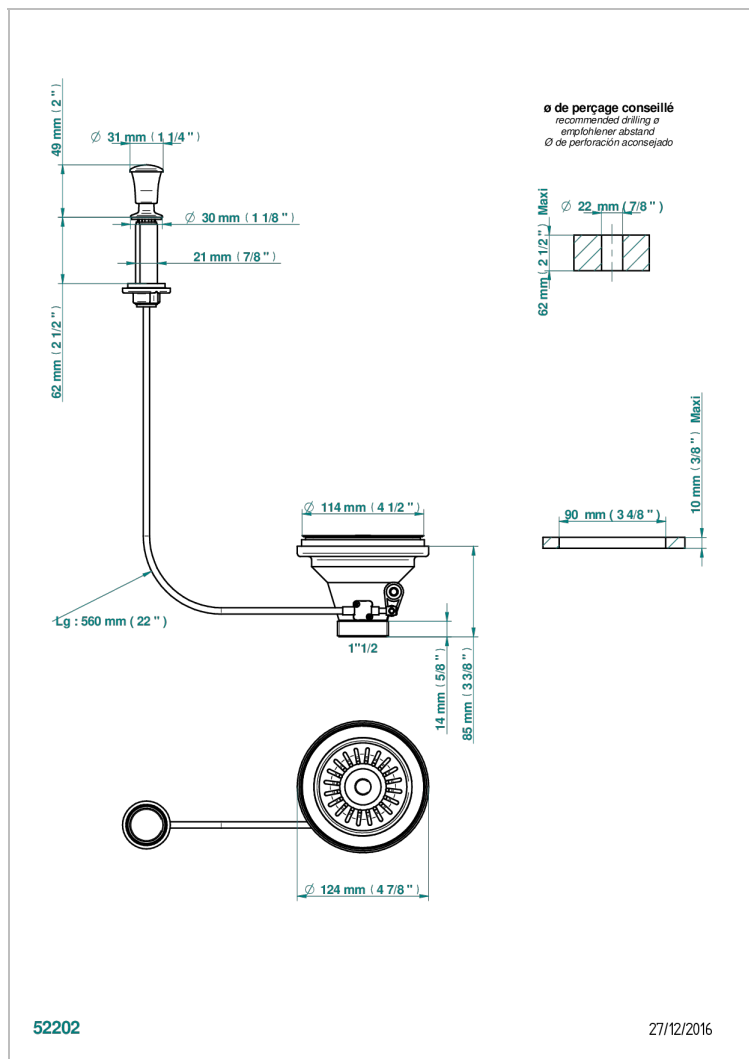

WEST COAST METAL A MANETTES

U9B-364

Bonde d'évier Ø 115 mm à panier

THG[®]
PARIS

CARACTÉRISTIQUES

- West Coast Métal à manettes
- Bonde d'évier Ø 115 mm à panier

FINITIONS DISPONIBLES

Bronze clair - D01
Chromé - A02
Chromé mat - C02
Doré brillant - F01
Doré mat - F07
Nickel brillant - B01

Nickel mat - C01
Or pâle - F30
Or pâle mat - F31
Vieux nickel - H28