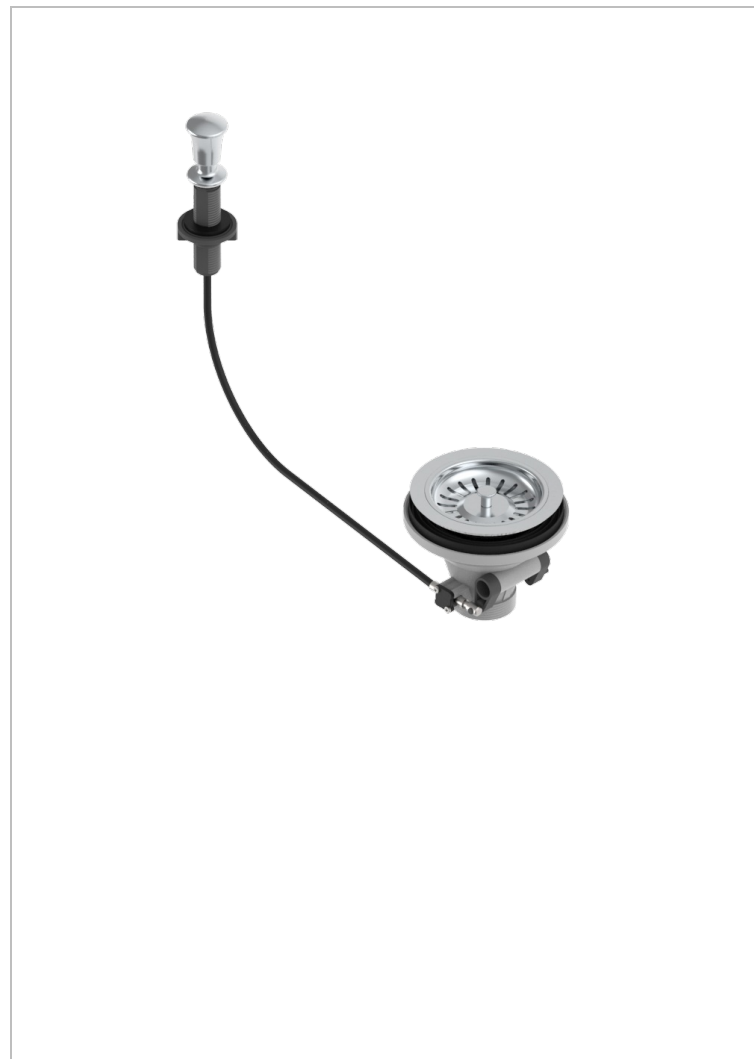

WEST COAST METAL A MANETTES

U9B-364

Bonde d'évier Ø 115 mm à panier

THG[®]
PARIS

CARACTÉRISTIQUES

- West Coast Métal à manettes
- Bonde d'évier Ø 115 mm à panier

FINITIONS DISPONIBLES

Bronze clair - D01
Chromé - A02
Chromé mat - C02
Doré brillant - F01
Doré mat - F07
Nickel brillant - B01

Nickel mat - C01
Or pâle - F30
Or pâle mat - F31
Vieux nickel - H28