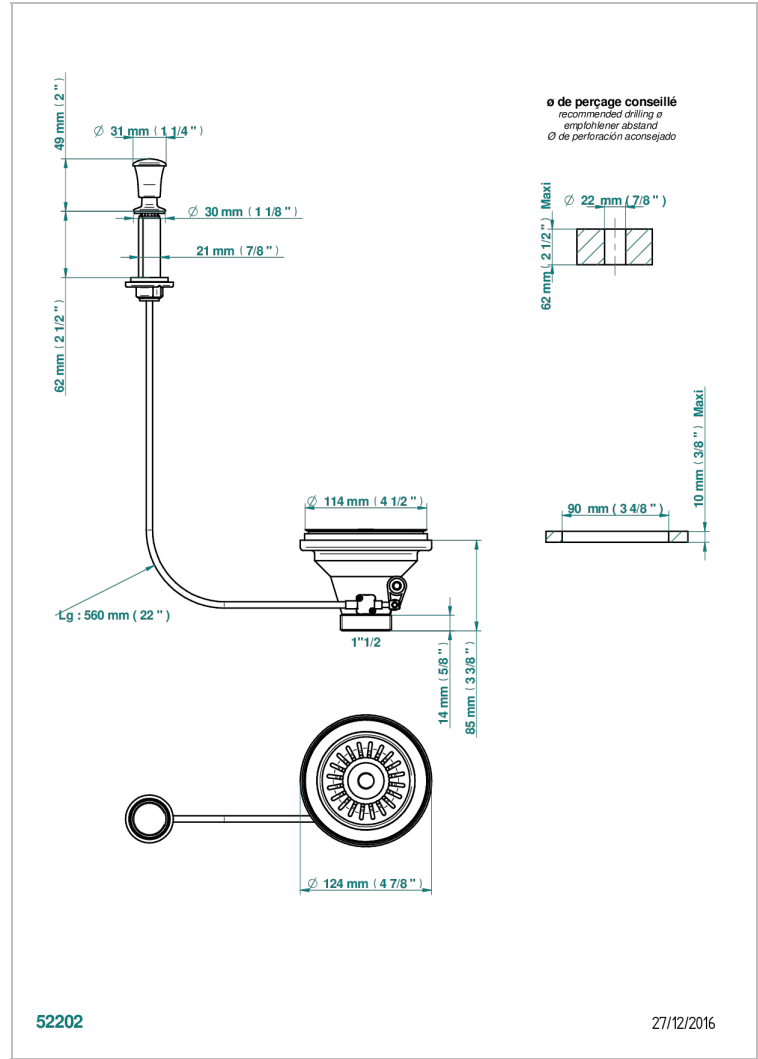

WEST COAST METAL WITH LEVER

U9B-364

Sink basket strainer waste, Ø 115 mm

THG[®]
PARIS

CARACTERÍSTICAS

- West Coast Metal with lever
- Sink basket strainer waste, Ø 115 mm

ACABADOS DISPONIBLES

Bronce claro - D01
Cromo - A02
Cromo mate - C02
Dorado - F01
Dorado mate - F07
Dorado pálido - F30

Dorado pálido mate (sin barniz) - F31
Niquel - B01
Niquel mate - C01
Niquel viejo - H28