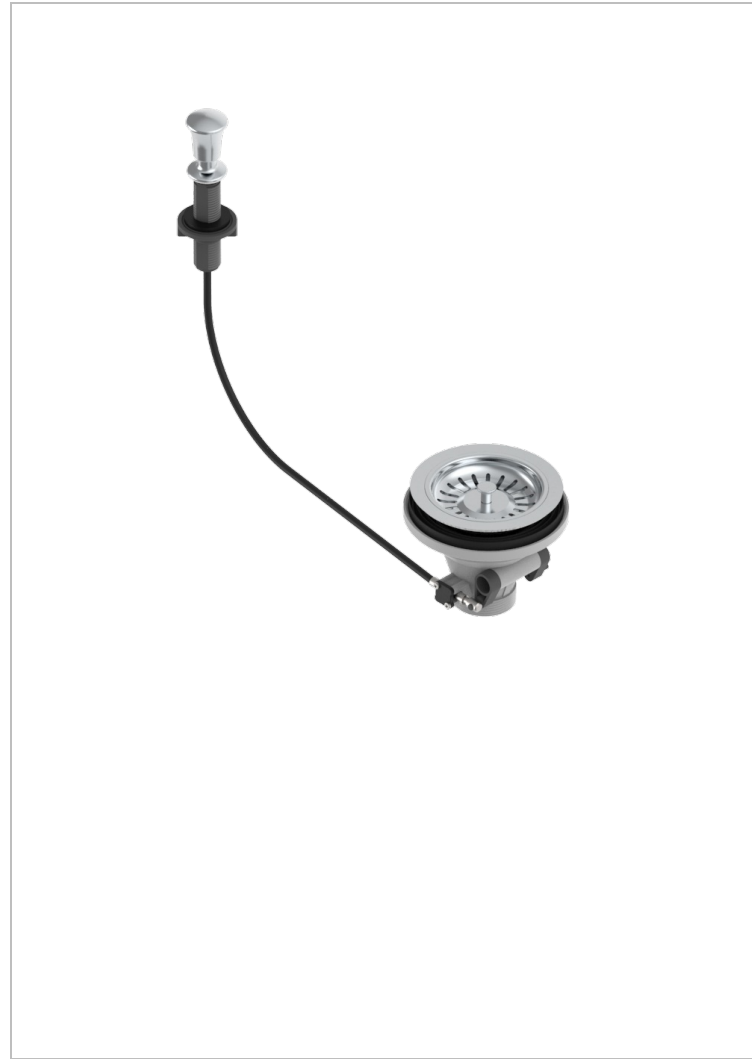

WEST COAST METAL WITH LEVER

U9B-364

Sink basket strainer waste, Ø 115 mm

THG[®]
PARIS

CARACTERÍSTICAS

- West Coast Metal with lever
- Sink basket strainer waste, Ø 115 mm

ACABADOS DISPONIBLES

Bronce claro - D01
Cromo - A02
Cromo mate - C02
Dorado - F01
Dorado mate - F07
Dorado pálido - F30

Dorado pálido mate (sin barniz) - F31
Niquel - B01
Niquel mate - C01
Niquel viejo - H28