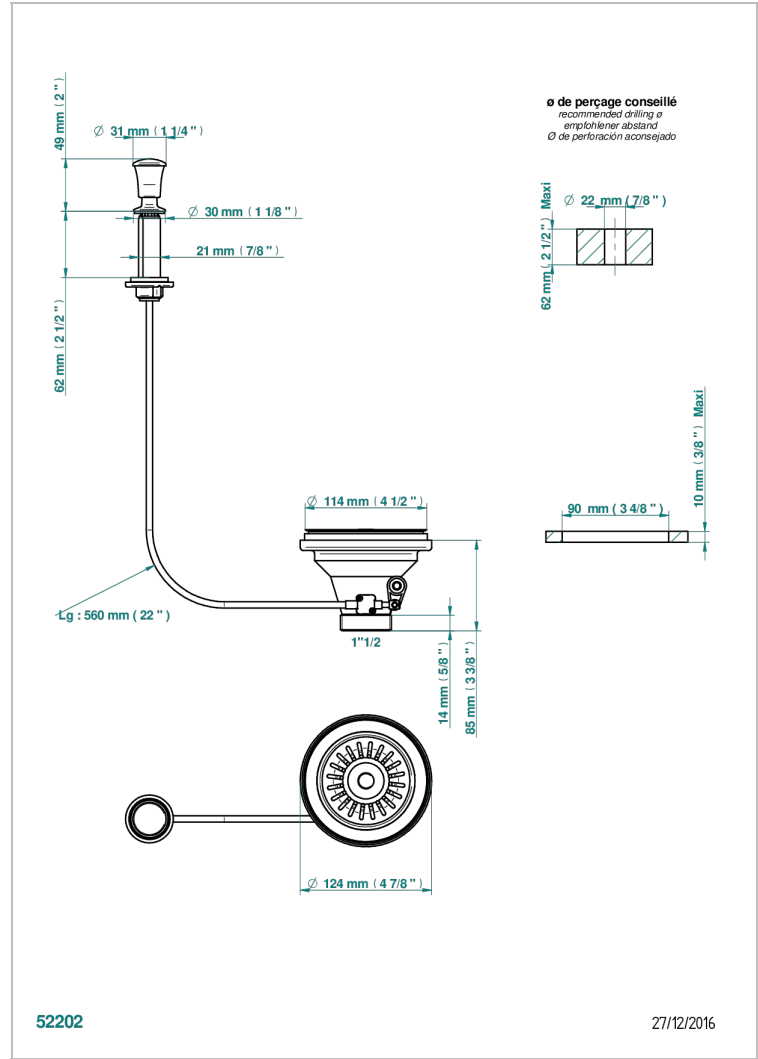

WEST COAST METAL WITH LEVER

U9B-364

直径115毫米水槽排水口（网格）

THG[®]
PARIS

特色

- West Coast Metal with lever
- 直径115毫米水槽排水口（网格）

可选饰面

哑光浅金 - F31
哑光金 - F07
哑光铬 - C02
哑光镍 - C01
复古镍 - H28
抛光金（24K金） - F01

抛光铬 - A02
抛光镍 - B01
浅金 - F30
漆面铜 - D01