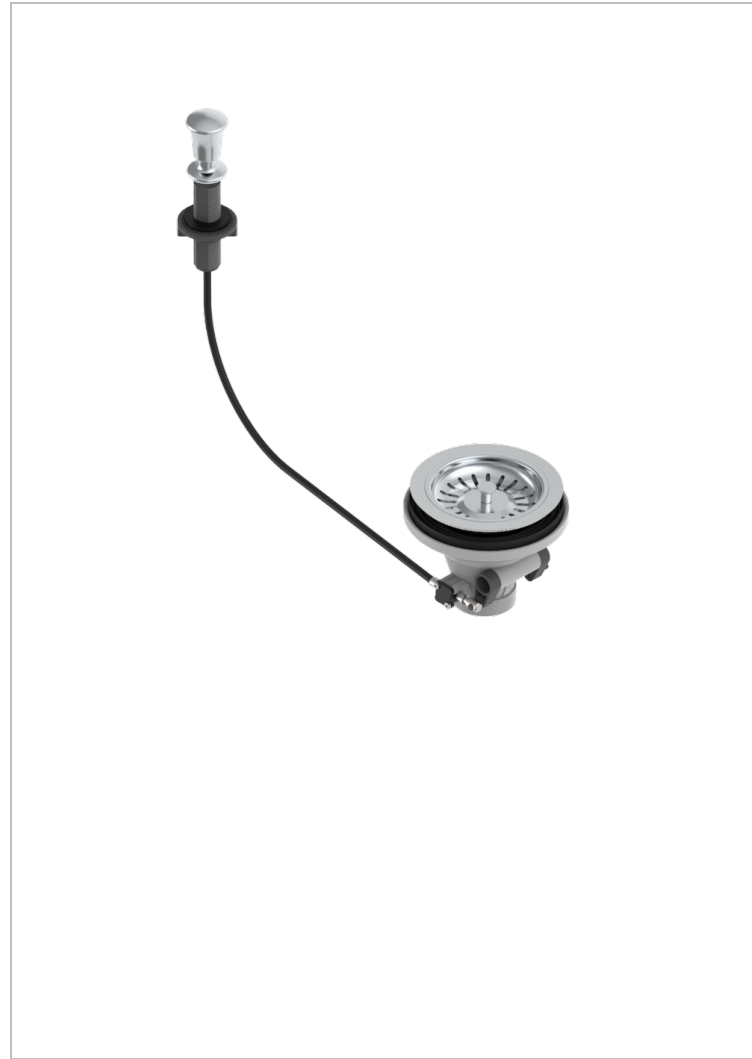

WEST COAST METAL WITH LEVER

U9B-364

直径115毫米水槽排水口（网格）

THG[®]
PARIS

特色

- West Coast Metal with lever
- 直径115毫米水槽排水口（网格）

可选饰面

哑光浅金 - F31
哑光金 - F07
哑光铬 - C02
哑光镍 - C01
复古镍 - H28
抛光金（24K金） - F01

抛光铬 - A02
抛光镍 - B01
浅金 - F30
漆面铜 - D01