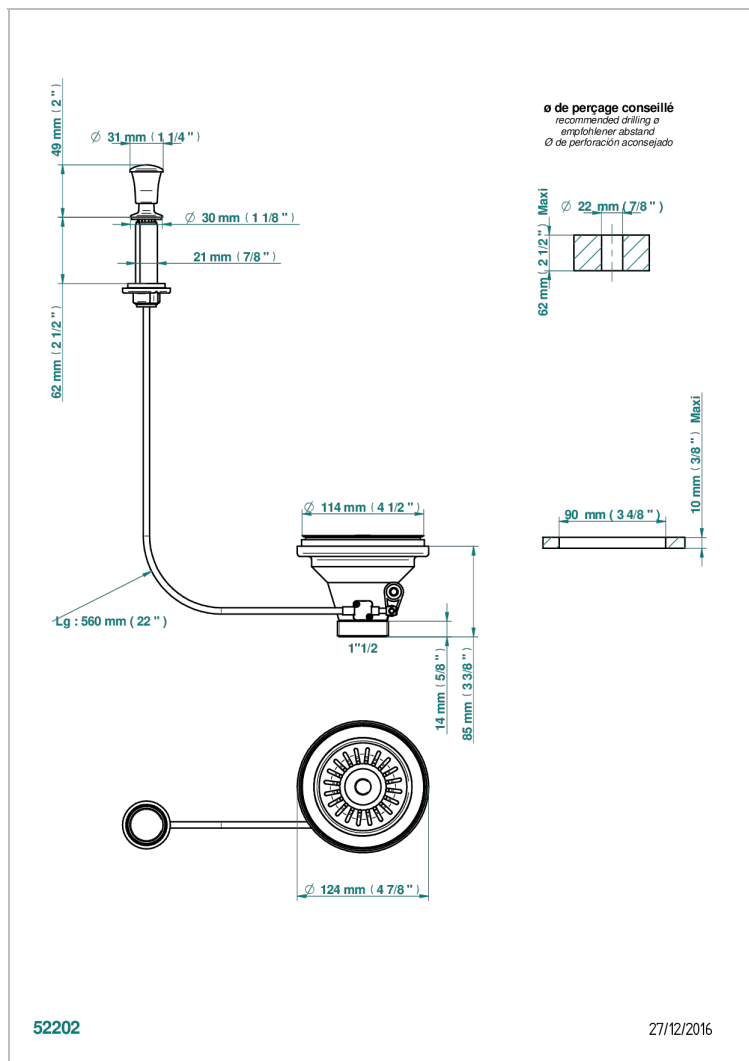

# WEST COAST С МЕТАЛЛИЧЕСКИМИ РУЧКАМИ-КРЕСТИКАМИ

THG<sup>®</sup>  
PARIS

U9A-364

Выпуск для мойки Ø 115 мм с решеткой

## ХАРАКТЕРИСТИКИ

- West Coast с металлическими ручками-крестиками
- Выпуск для мойки Ø 115 мм с решеткой

## ДОСТУПНЫЕ ВАРИАНТЫ ПОКРЫТИЙ

Бронза - D01  
Золото - F01  
Матовое золото - F07  
Матовое светлое золото - F31  
Матовый никель - C01  
Матовый хром - C02

Никель - B01  
Светлое золото - F30  
Состаренный никель - H28  
Хром - A02