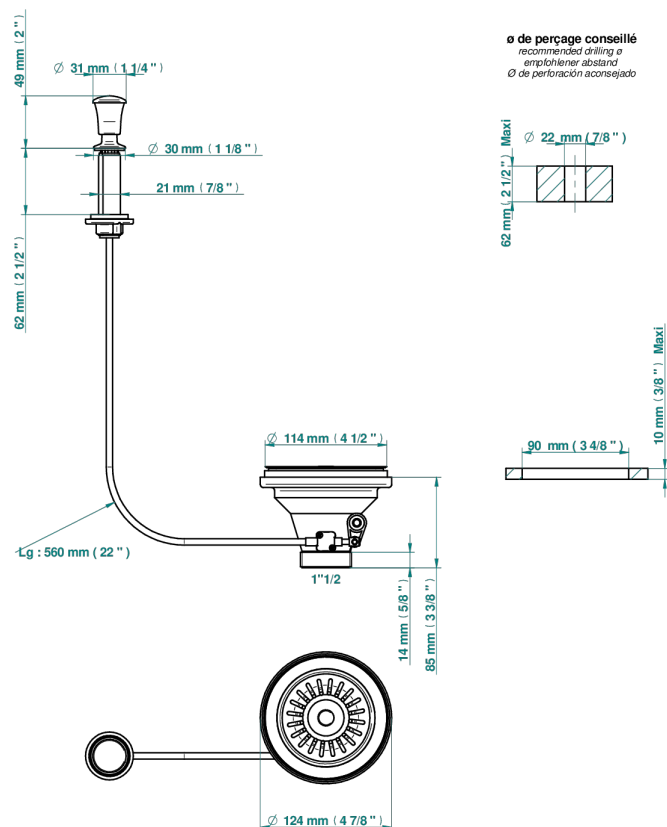

ESTRELA INSERTS METAL

U3L-364

Bonde d'évier Ø 115 mm à panier

THG[®]
PARIS

52202

27/12/2016

CARACTÉRISTIQUES

- Estrela Inserts métal
- Bonde d'évier Ø 115 mm à panier

FINITIONS DISPONIBLES

Bronze clair - D01
Chromé - A02
Chromé mat - C02
Doré brillant - F01
Doré mat - F07
Nickel brillant - B01

Nickel mat - C01
Or pâle - F30
Or pâle mat - F31
Vieux nickel - H28