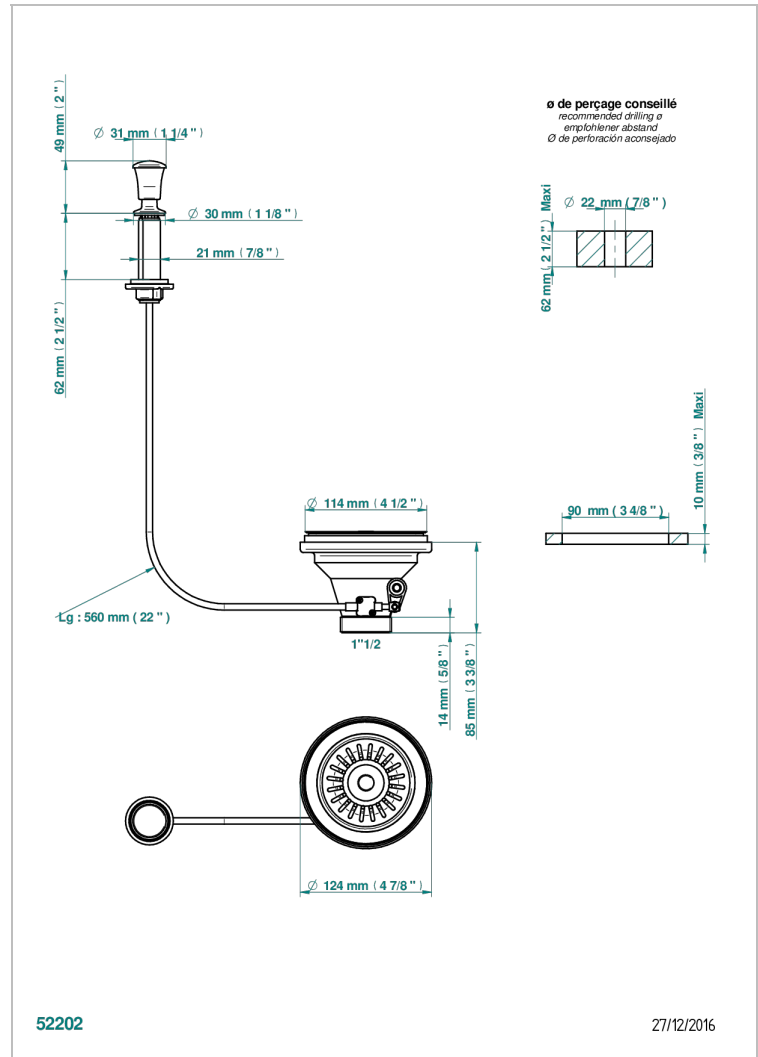

ESTRELA METALLEINLAGE

U3L-364

Sink basket strainer waste, Ø 115 mm

THG[®]
PARIS

EIGENSCHAFTEN

- Estrela Metalleinlage
- Sink basket strainer waste, Ø 115 mm

VERFÜGBARE OBERFLÄCHEN

Altnickel - H28
Blassgold - F30
Blassgold matt unlackiert - F31
Bronze hell - D01
Chrom - A02
Chrom matt - C02

Gold - F01
Gold matt - F07
Nickel matt - C01
Silbernickel - B01