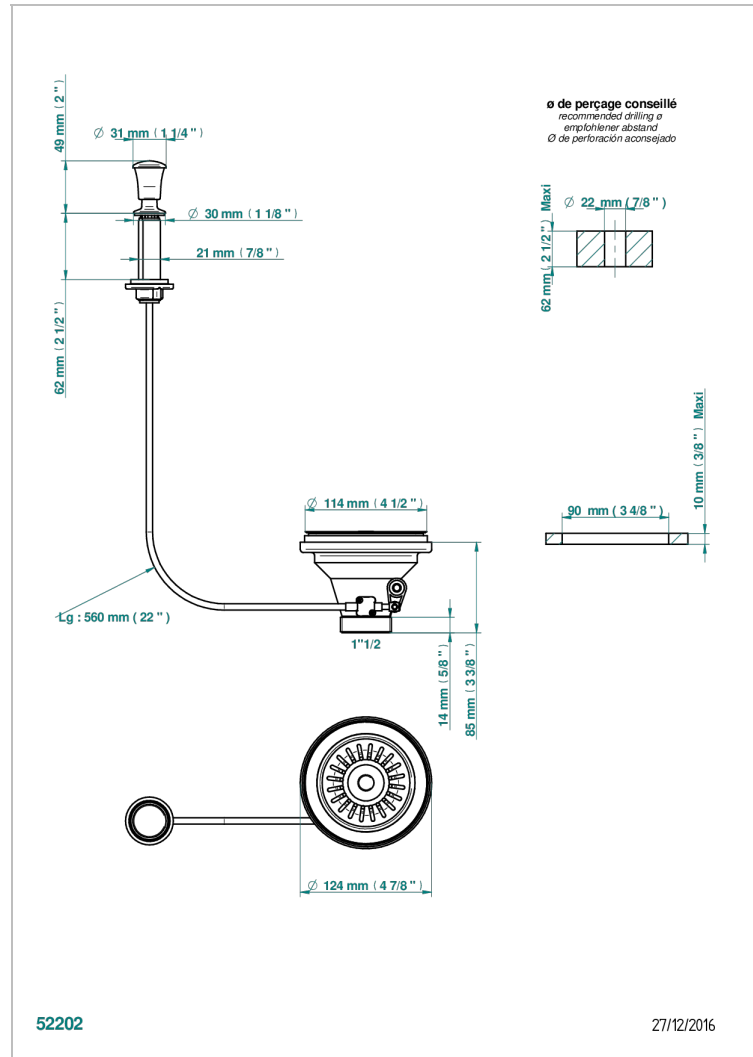

ESTRELA METAL INLAYS

U3L-364

Выпуск для мойки Ø 115 мм с решеткой

THG[®]
PARIS

ХАРАКТЕРИСТИКИ

- Estrela Metal inlays
- Выпуск для мойки Ø 115 мм с решеткой

ДОСТУПНЫЕ ВАРИАНТЫ ПОКРЫТИЙ

Бронза - D01
Золото - F01
Матовое золото - F07
Матовое светлое золото - F31
Матовый никель - C01
Матовый хром - C02

Никель - B01
Светлое золото - F30
Состаренный никель - H28
Хром - A02