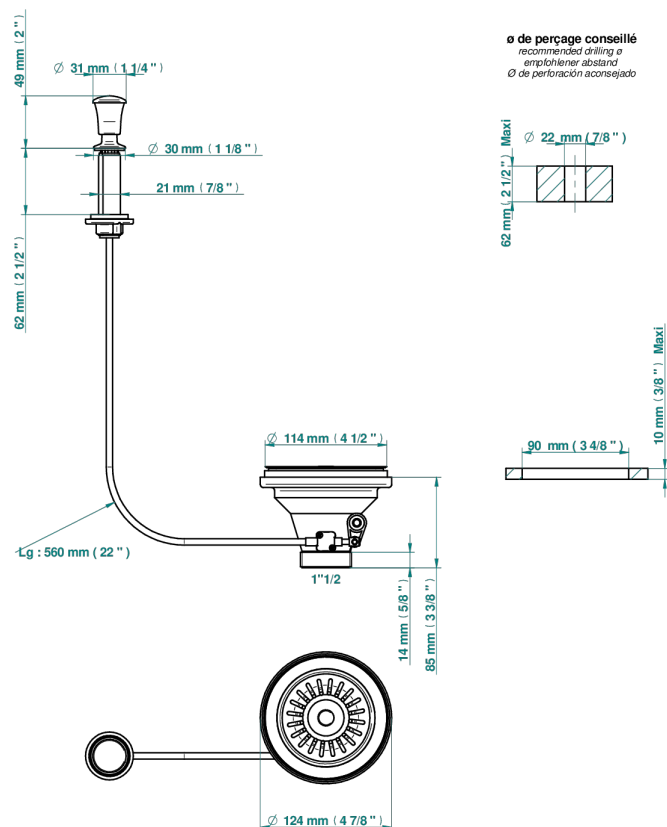

# ESTRELA INSERTS METAL

U3L-364

Bonde d'évier Ø 115 mm à panier

THG<sup>®</sup>  
PARIS

52202

27/12/2016

## CARACTÉRISTIQUES

- Estrela Inserts métal
- Bonde d'évier Ø 115 mm à panier

## FINITIONS DISPONIBLES

Bronze clair - D01  
Chromé - A02  
Chromé mat - C02  
Doré brillant - F01  
Doré mat - F07  
Nickel brillant - B01

Nickel mat - C01  
Or pâle - F30  
Or pâle mat - F31  
Vieux nickel - H28