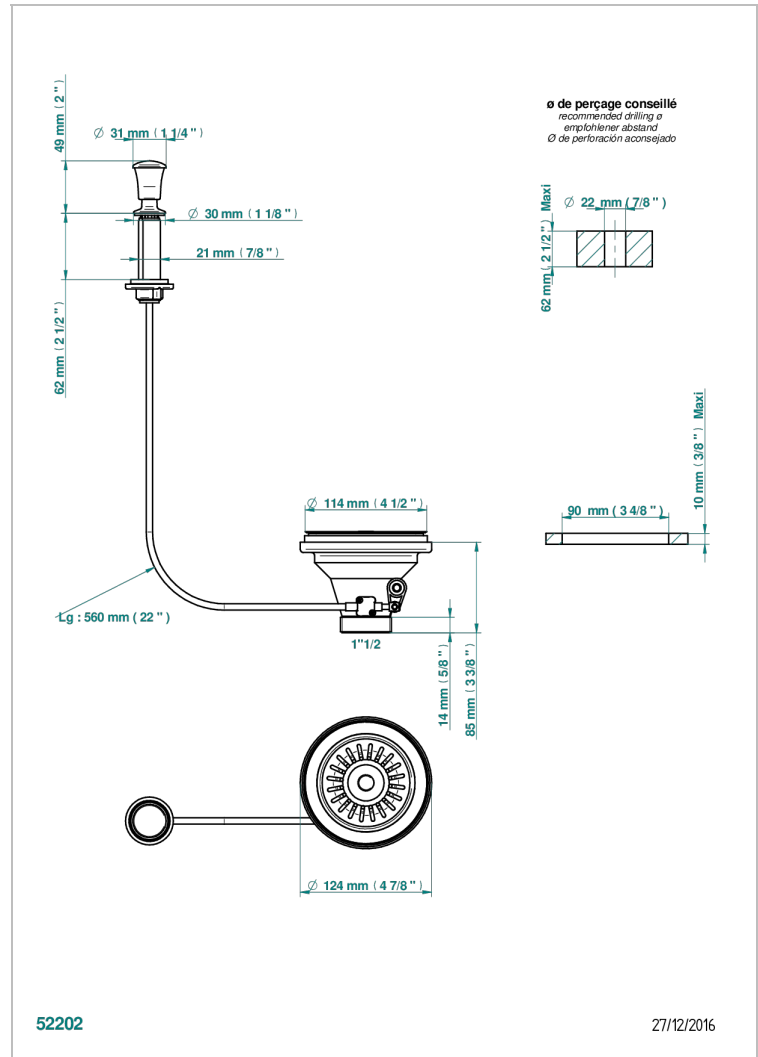

# ESTRELA INCRUSTACION METALICA

U3L-364

Sink basket strainer waste, Ø 115 mm

THG<sup>®</sup>  
PARIS

## CARACTERÍSTICAS

- Estrela incrustación metálica
- Sink basket strainer waste, Ø 115 mm

## ACABADOS DISPONIBLES

Bronce claro - D01  
Cromo - A02  
Cromo mate - C02  
Dorado - F01  
Dorado mate - F07  
Dorado pálido - F30

Dorado pálido mate (sin barniz) - F31  
Niquel - B01  
Niquel mate - C01  
Niquel viejo - H28