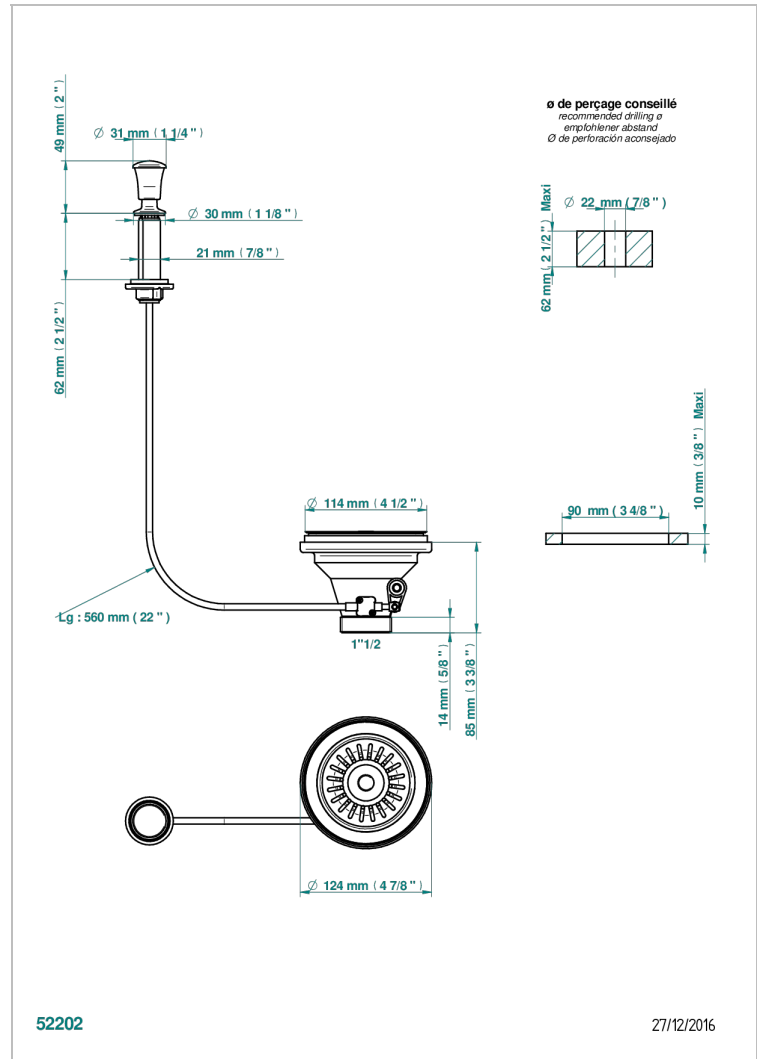

ESTRELA METALLEINLAGE

U3L-364

Sink basket strainer waste, Ø 115 mm

THG[®]
PARIS

EIGENSCHAFTEN

- Estrela Metalleinlage
- Sink basket strainer waste, Ø 115 mm

VERFÜGBARE OBERFLÄCHEN

Altnickel - H28
Blassgold - F30
Blassgold matt unlackiert - F31
Bronze hell - D01
Chrom - A02
Chrom matt - C02

Gold - F01
Gold matt - F07
Nickel matt - C01
Silbernickel - B01