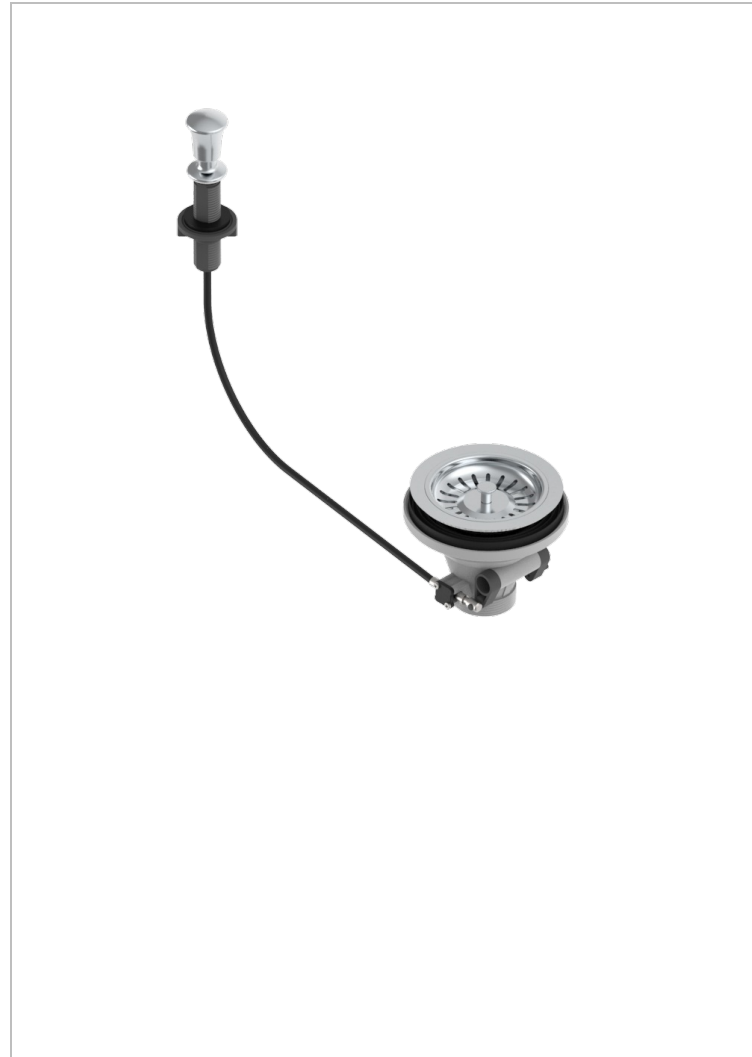

ESTRELA METAL INLAYS

U3L-364

直径115毫米水槽排水口（网格）

THG[®]
PARIS

特色

- Estrela Metal inlays
- 直径115毫米水槽排水口（网格）

可选饰面

哑光浅金 - F31
哑光金 - F07
哑光铬 - C02
哑光镍 - C01
复古镍 - H28
抛光金（24K金） - F01

抛光铬 - A02
抛光镍 - B01
浅金 - F30
漆面铜 - D01