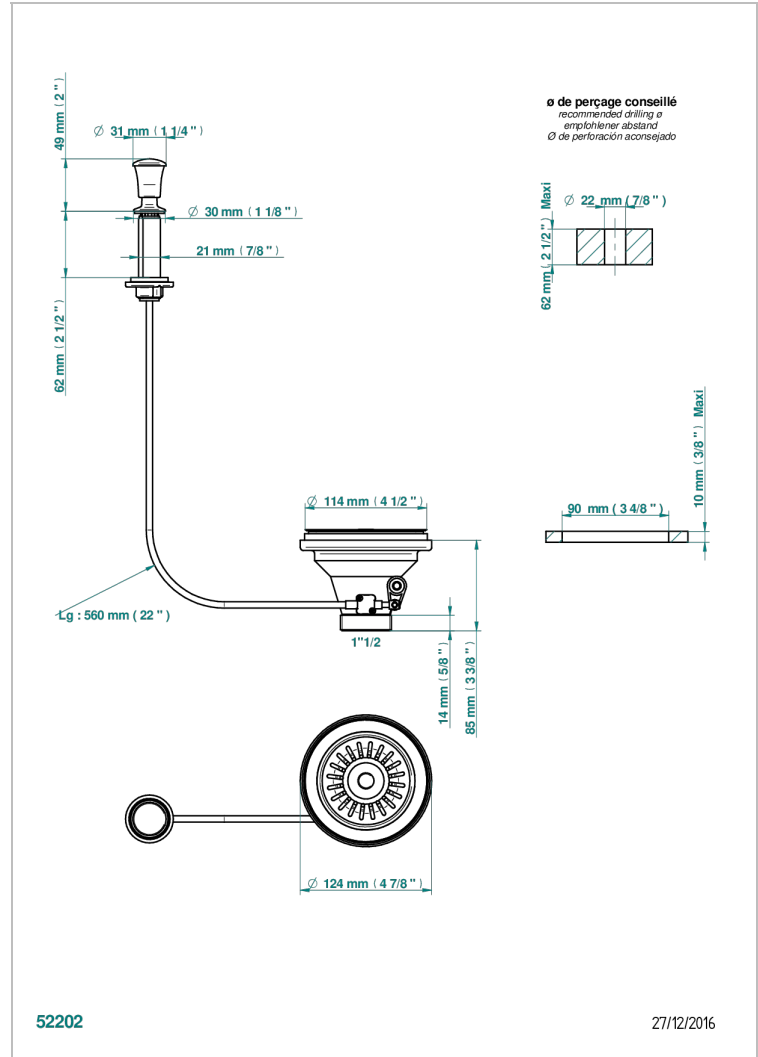

ESTRELA METAL INLAYS

U3L-364

直径115毫米水槽排水口（网格）

THG[®]
PARIS

特色

- Estrela Metal inlays
- 直径115毫米水槽排水口（网格）

可选饰面

哑光浅金 - F31
哑光金 - F07
哑光铬 - C02
哑光镍 - C01
复古镍 - H28
抛光金（24K金） - F01

抛光铬 - A02
抛光镍 - B01
浅金 - F30
漆面铜 - D01