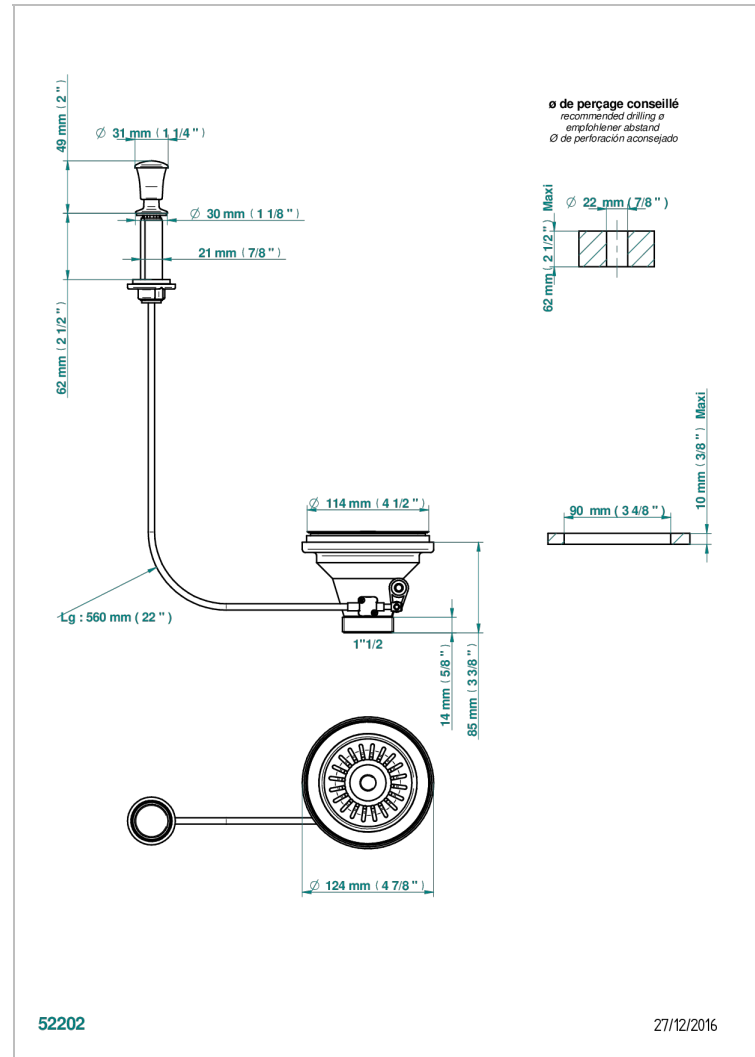

ESTRELA CON MANETAS

U3K-364

Sink basket strainer waste, Ø 115 mm

THG[®]
PARIS

CARACTERÍSTICAS

- Estrela con manetas
- Sink basket strainer waste, Ø 115 mm

ACABADOS DISPONIBLES

Bronce claro - D01
Cromo - A02
Cromo mate - C02
Dorado - F01
Dorado mate - F07
Dorado pálido - F30

Dorado pálido mate (sin barniz) - F31
Niquel - B01
Niquel mate - C01
Niquel viejo - H28