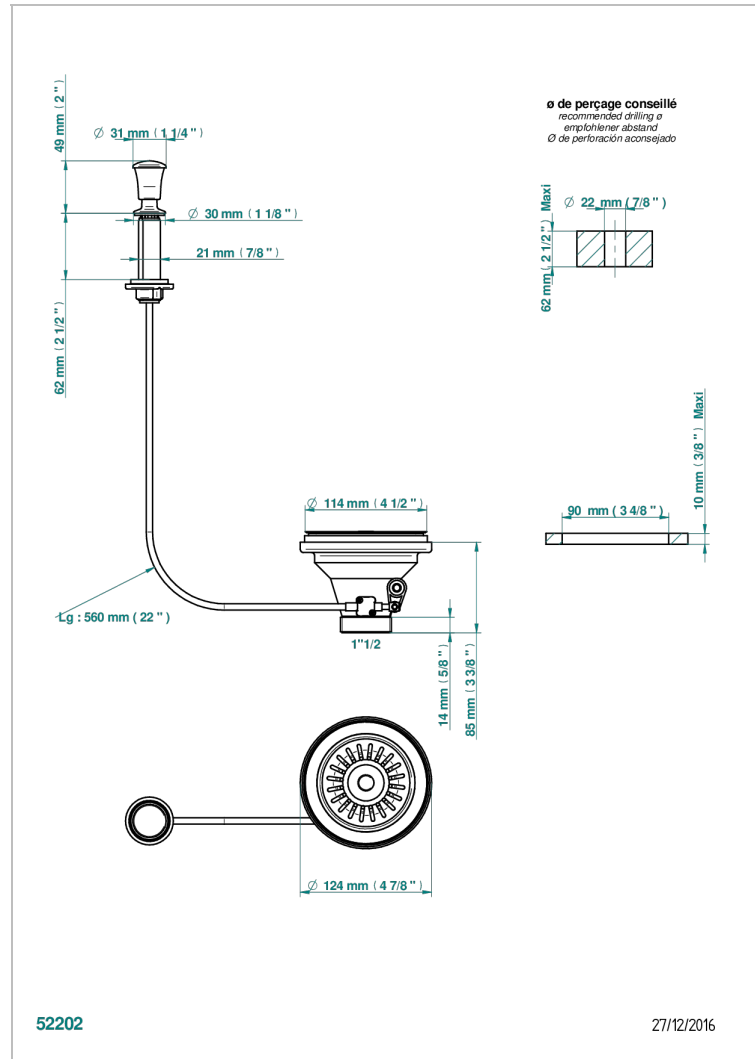

ESTRELA MIT HEBEL

U3K-364

Sink basket strainer waste, Ø 115 mm

THG[®]
PARIS

EIGENSCHAFTEN

- Estrela mit Hebel
- Sink basket strainer waste, Ø 115 mm

VERFÜGBARE OBERFLÄCHEN

Altnickel - H28
Blassgold - F30
Blassgold matt unlackiert - F31
Bronze hell - D01
Chrom - A02
Chrom matt - C02

Gold - F01
Gold matt - F07
Nickel matt - C01
Silbernickel - B01