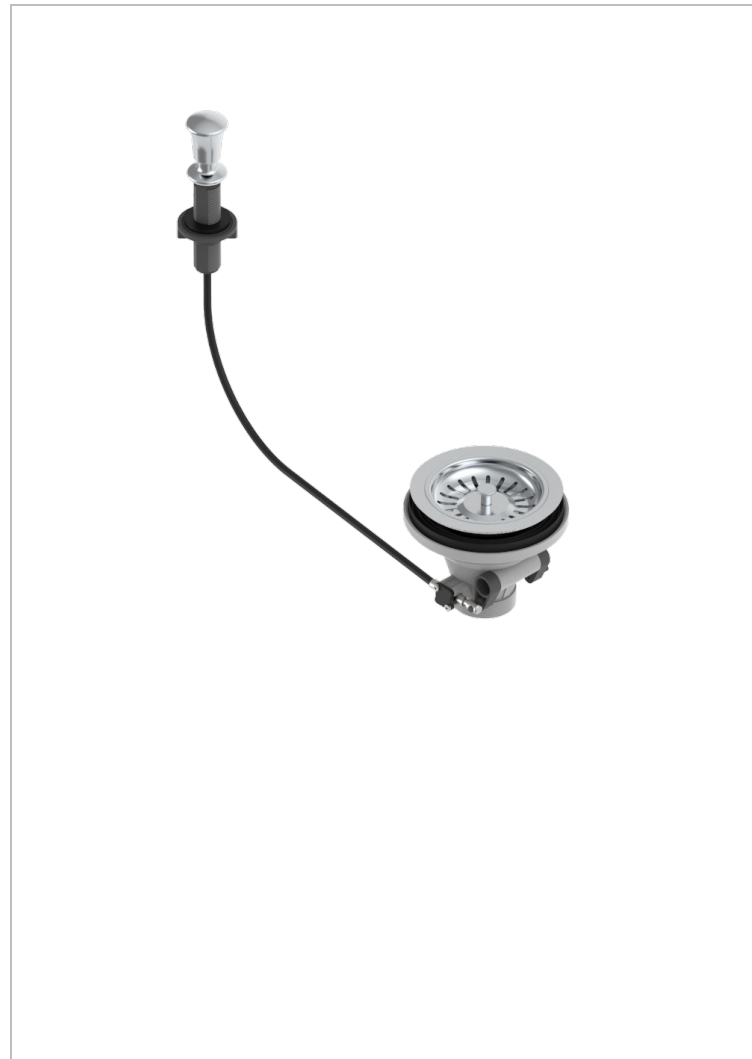

ESTRELA MIT HEBEL

U3K-364

Sink basket strainer waste, Ø 115 mm

THG[®]
PARIS

EIGENSCHAFTEN

- Estrela mit Hebel
- Sink basket strainer waste, Ø 115 mm

VERFÜGBARE OBERFLÄCHEN

Altnickel - H28
Blassgold - F30
Blassgold matt unlackiert - F31
Bronze hell - D01
Chrom - A02
Chrom matt - C02

Gold - F01
Gold matt - F07
Nickel matt - C01
Silbernickel - B01