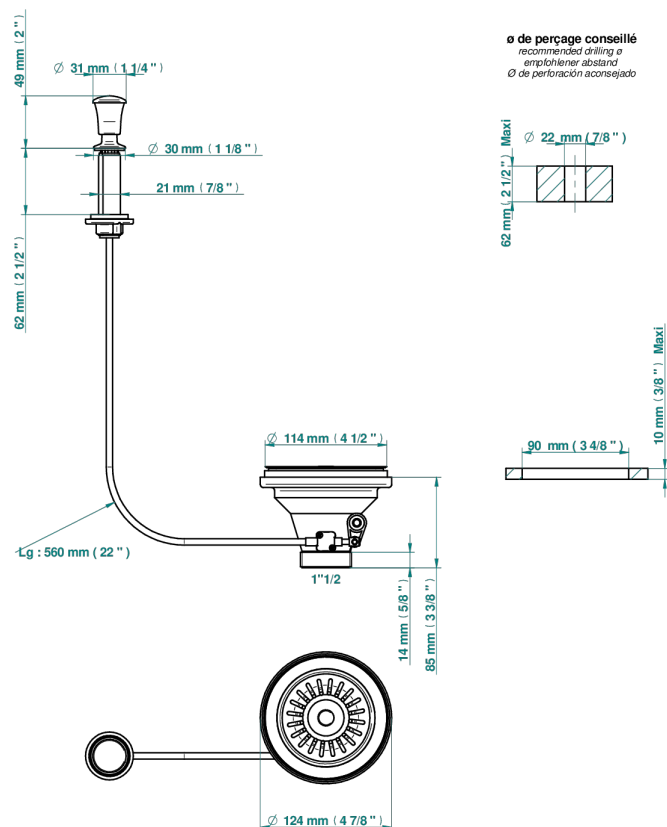

ESTRELA WITH LEVER

U3K-364

Выпуск для мойки Ø 115 мм с решеткой

THG[®]
PARIS

52202

27/12/2016

ХАРАКТЕРИСТИКИ

- Estrela with lever
- Выпуск для мойки Ø 115 мм с решеткой

ДОСТУПНЫЕ ВАРИАНТЫ ПОКРЫТИЙ

Бронза - D01
Золото - F01
Матовое золото - F07
Матовое светлое золото - F31
Матовый никель - C01
Матовый хром - C02

Никель - B01
Светлое золото - F30
Состаренный никель - H28
Хром - A02