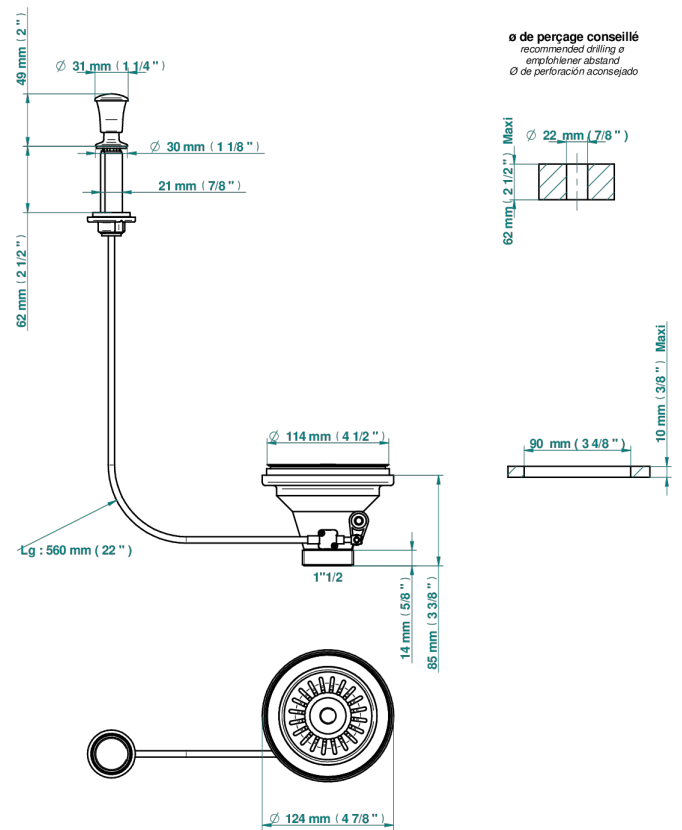

# ESTRELA A MANETTES

U3K-364

Bonde d'évier Ø 115 mm à panier

THG<sup>®</sup>  
PARIS

52202

27/12/2016

## CARACTÉRISTIQUES

- Estrela à manettes
- Bonde d'évier Ø 115 mm à panier

## FINITIONS DISPONIBLES

Bronze clair - D01  
Chromé - A02  
Chromé mat - C02  
Doré brillant - F01  
Doré mat - F07  
Nickel brillant - B01

Nickel mat - C01  
Or pâle - F30  
Or pâle mat - F31  
Vieux nickel - H28