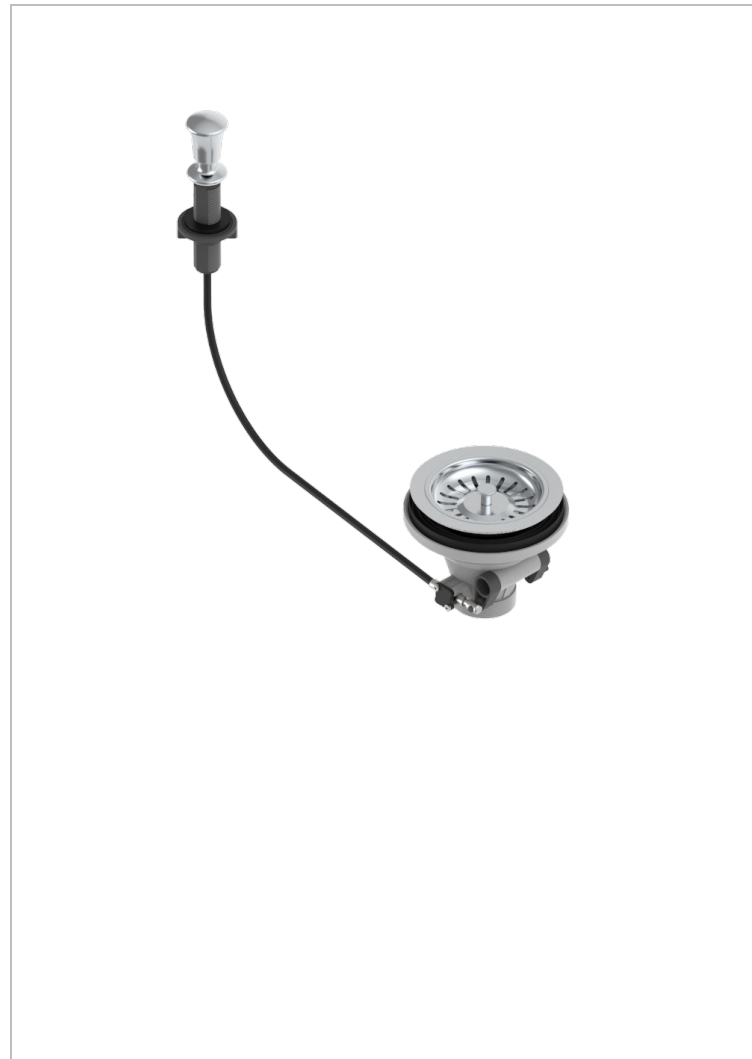

ESTRELA CON MANETAS

U3K-364

Sink basket strainer waste, Ø 115 mm

THG[®]
PARIS

CARACTERÍSTICAS

- Estrela con manetas
- Sink basket strainer waste, Ø 115 mm

ACABADOS DISPONIBLES

Bronce claro - D01
Cromo - A02
Cromo mate - C02
Dorado - F01
Dorado mate - F07
Dorado pálido - F30

Dorado pálido mate (sin barniz) - F31
Niquel - B01
Niquel mate - C01
Niquel viejo - H28