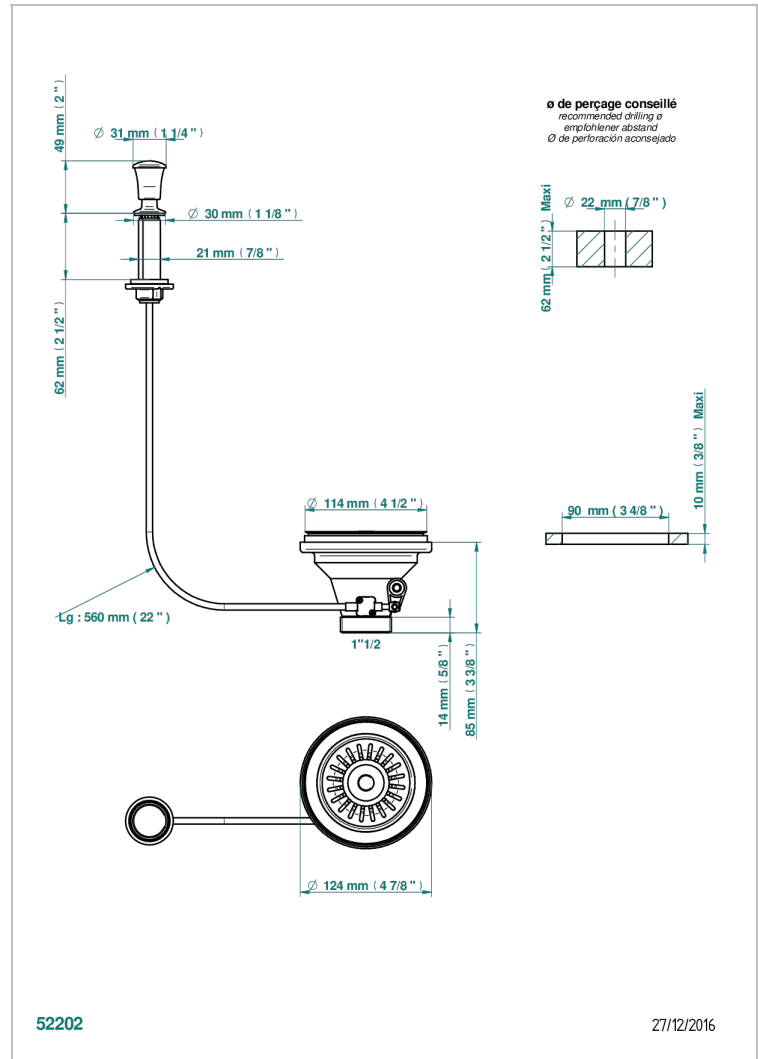

ESTRELA CON MANETAS

U3K-364

Sink basket strainer waste, Ø 115 mm

THG[®]
PARIS

CARACTERÍSTICAS

- Estrela con manetas
- Sink basket strainer waste, Ø 115 mm

ACABADOS DISPONIBLES

Bronce claro - D01
Cromo - A02
Cromo mate - C02
Dorado - F01
Dorado mate - F07
Dorado pálido - F30

Dorado pálido mate (sin barniz) - F31
Niquel - B01
Niquel mate - C01
Niquel viejo - H28