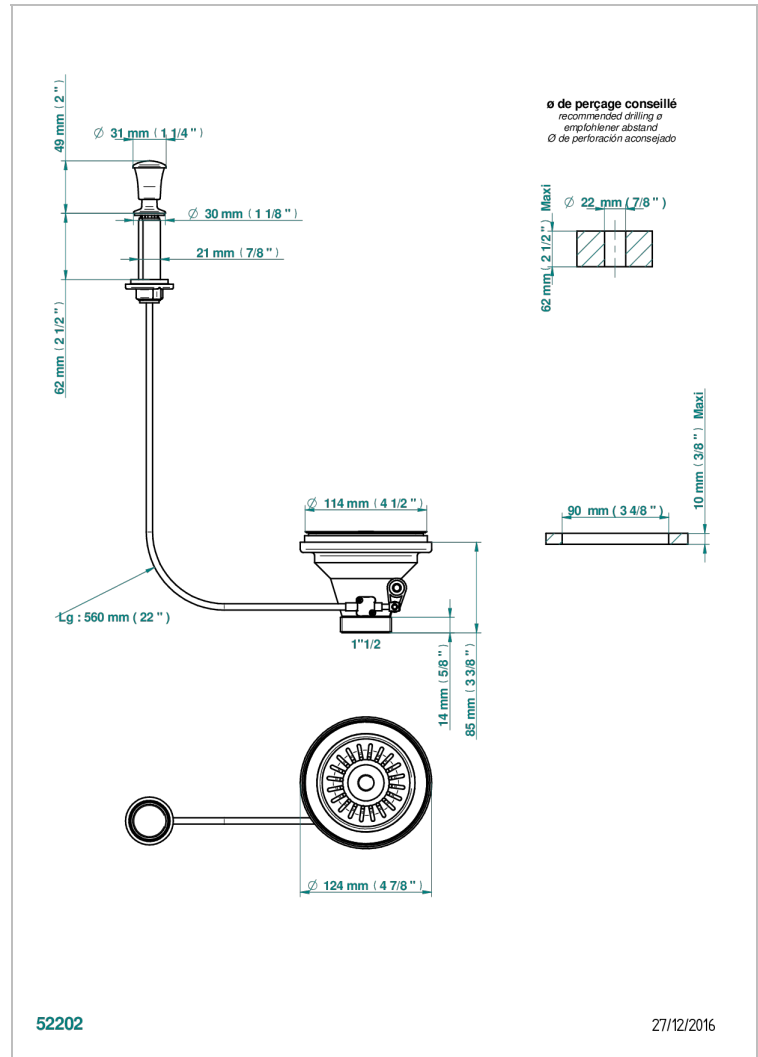

ESTRELA MIT HEBEL

U3K-364

Sink basket strainer waste, Ø 115 mm

THG[®]
PARIS

EIGENSCHAFTEN

- Estrela mit Hebel
- Sink basket strainer waste, Ø 115 mm

VERFÜGBARE OBERFLÄCHEN

Altnickel - H28
Blassgold - F30
Blassgold matt unlackiert - F31
Bronze hell - D01
Chrom - A02
Chrom matt - C02

Gold - F01
Gold matt - F07
Nickel matt - C01
Silbernickel - B01