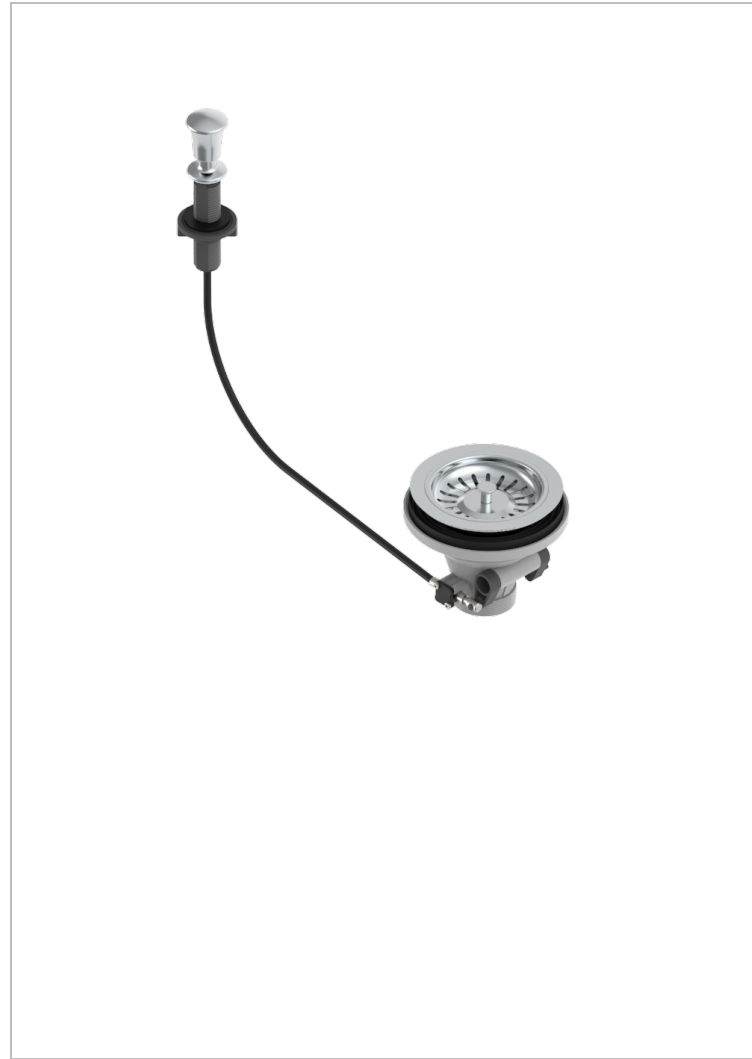

ESTRELA WITH LEVER

U3K-364

直径115毫米水槽排水口（网格）

THG[®]
PARIS

特色

- Estrela with lever
- 直径115毫米水槽排水口（网格）

可选饰面

哑光浅金 - F31
哑光金 - F07
哑光铬 - C02
哑光镍 - C01
复古镍 - H28
抛光金（24K金） - F01

抛光铬 - A02
抛光镍 - B01
浅金 - F30
漆面铜 - D01