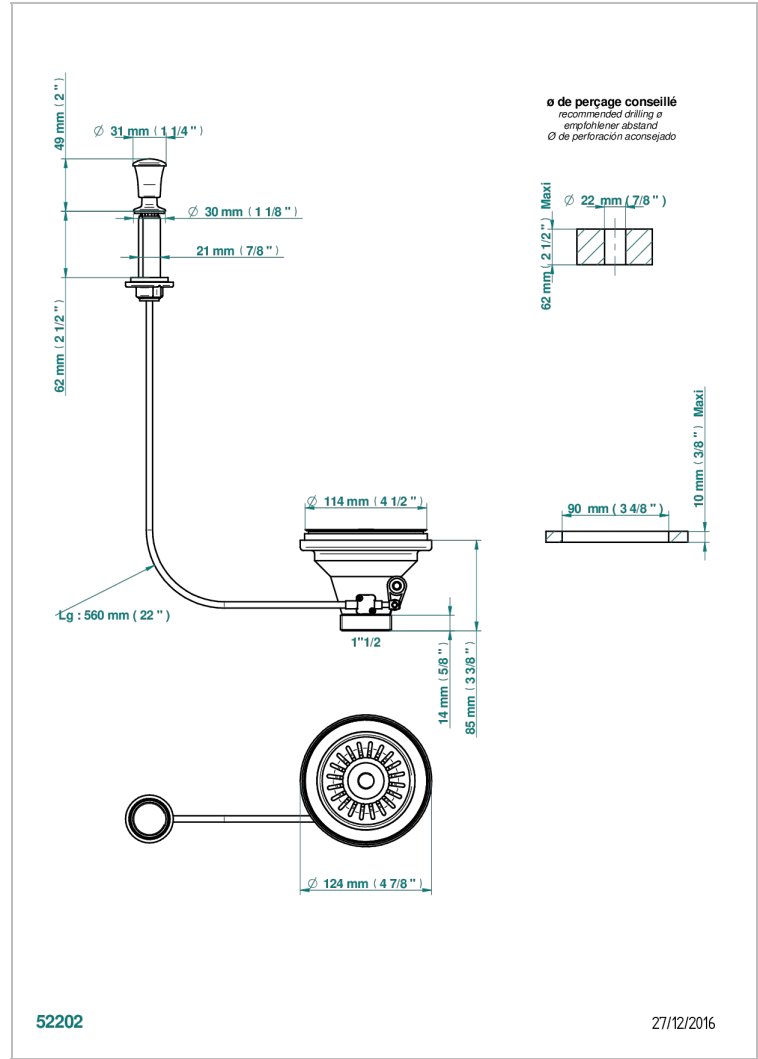

ESTRELA WITH LEVER

U3K-364

直径115毫米水槽排水口（网格）

THG[®]
PARIS

特色

- Estrela with lever
- 直径115毫米水槽排水口（网格）

可选饰面

哑光浅金 - F31
哑光金 - F07
哑光铬 - C02
哑光镍 - C01
复古镍 - H28
抛光金（24K金） - F01

抛光铬 - A02
抛光镍 - B01
浅金 - F30
漆面铜 - D01