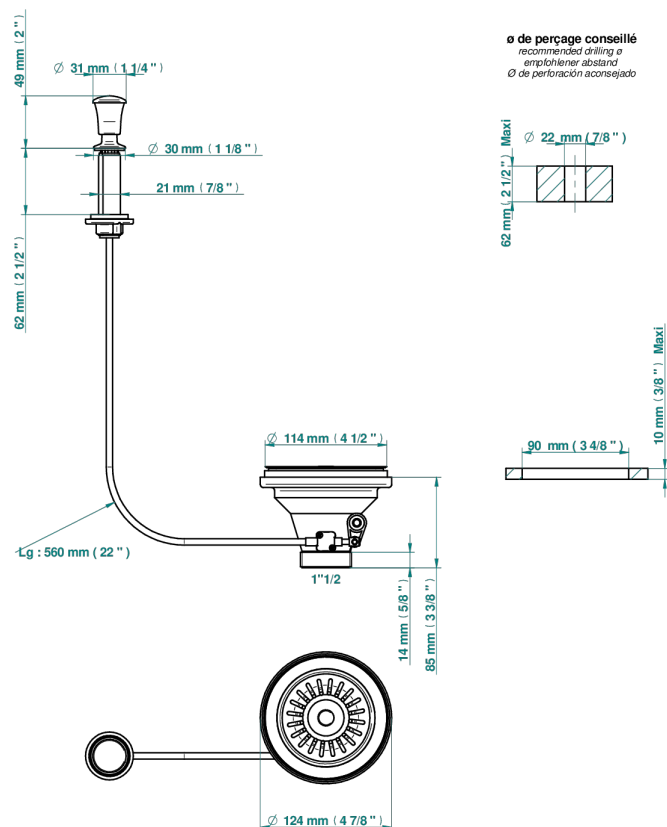

LES ONDES A MANETTES

G8B-364

Bonde d'évier Ø 115 mm à panier

THG[®]
PARIS

52202

27/12/2016

CARACTÉRISTIQUES

- Les Ondes à manettes
- Bonde d'évier Ø 115 mm à panier

FINITIONS DISPONIBLES

Bronze clair - D01
Chromé - A02
Chromé mat - C02
Doré brillant - F01
Doré mat - F07
Nickel brillant - B01

Nickel mat - C01
Or pâle - F30
Or pâle mat - F31
Vieux nickel - H28