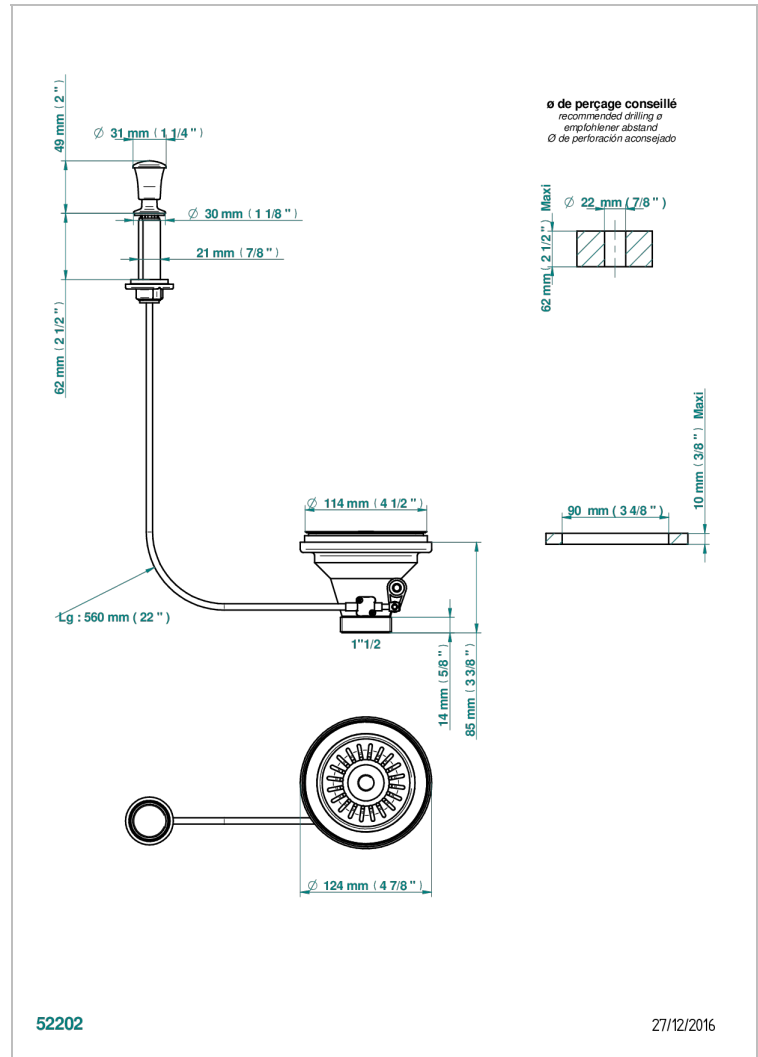

LES ONDES WITH LEVER

G8B-364

Sink basket strainer waste, Ø 115 mm

THG[®]
PARIS

CARACTERÍSTICAS

- Les Ondes with lever
- Sink basket strainer waste, Ø 115 mm

ACABADOS DISPONIBLES

Bronce claro - D01
Cromo - A02
Cromo mate - C02
Dorado - F01
Dorado mate - F07
Dorado pálido - F30

Dorado pálido mate (sin barniz) - F31
Niquel - B01
Niquel mate - C01
Niquel viejo - H28