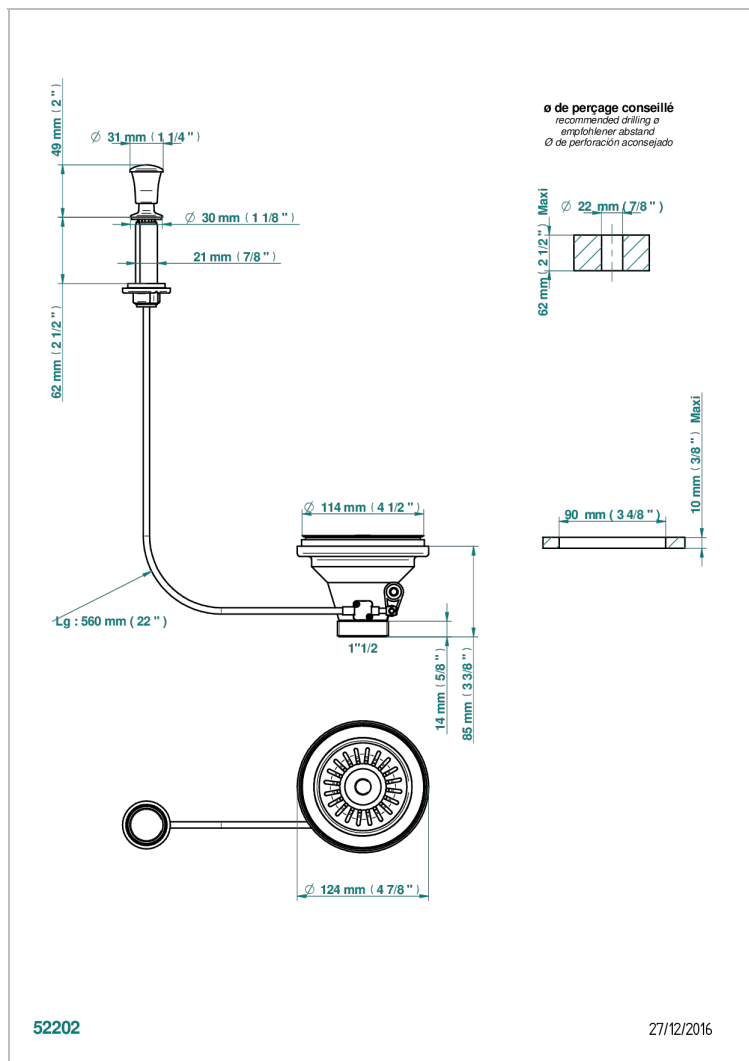

LES ONDES С РУКОЯТКАМИ

G8B-364

Выпуск для мойки Ø 115 мм с решеткой

THG[®]
PARIS

ХАРАКТЕРИСТИКИ

- Les Ondes с рукоятками
- Выпуск для мойки Ø 115 мм с решеткой

ДОСТУПНЫЕ ВАРИАНТЫ ПОКРЫТИЙ

Бронза - D01
Золото - F01
Матовое золото - F07
Матовое светлое золото - F31
Матовый никель - C01
Матовый хром - C02

Никель - B01
Светлое золото - F30
Состаренный никель - H28
Хром - A02