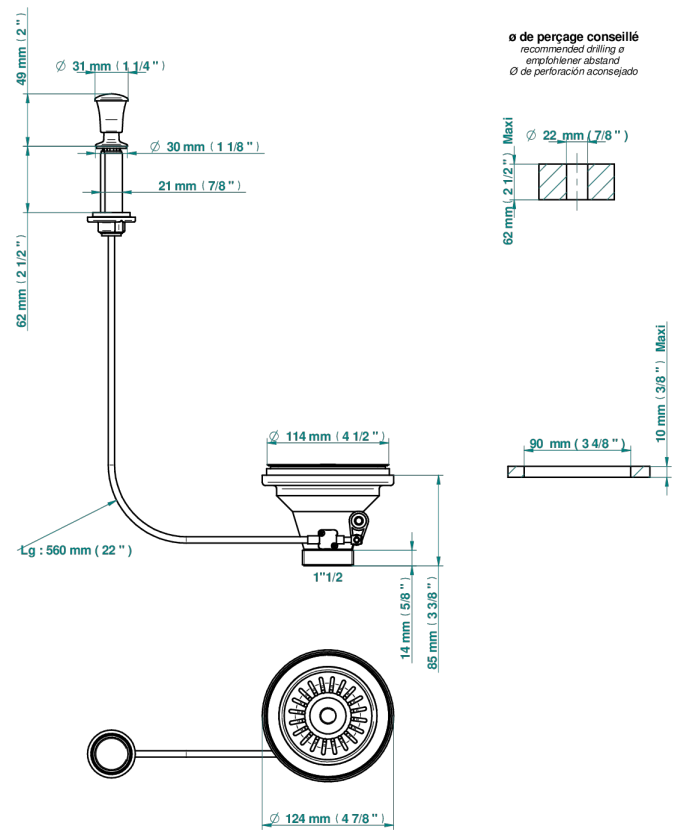

LES ONDES A MANETTES

G8B-364

Bonde d'évier Ø 115 mm à panier

THG[®]
PARIS

52202

27/12/2016

CARACTÉRISTIQUES

- Les Ondes à manettes
- Bonde d'évier Ø 115 mm à panier

FINITIONS DISPONIBLES

Bronze clair - D01
Chromé - A02
Chromé mat - C02
Doré brillant - F01
Doré mat - F07
Nickel brillant - B01

Nickel mat - C01
Or pâle - F30
Or pâle mat - F31
Vieux nickel - H28