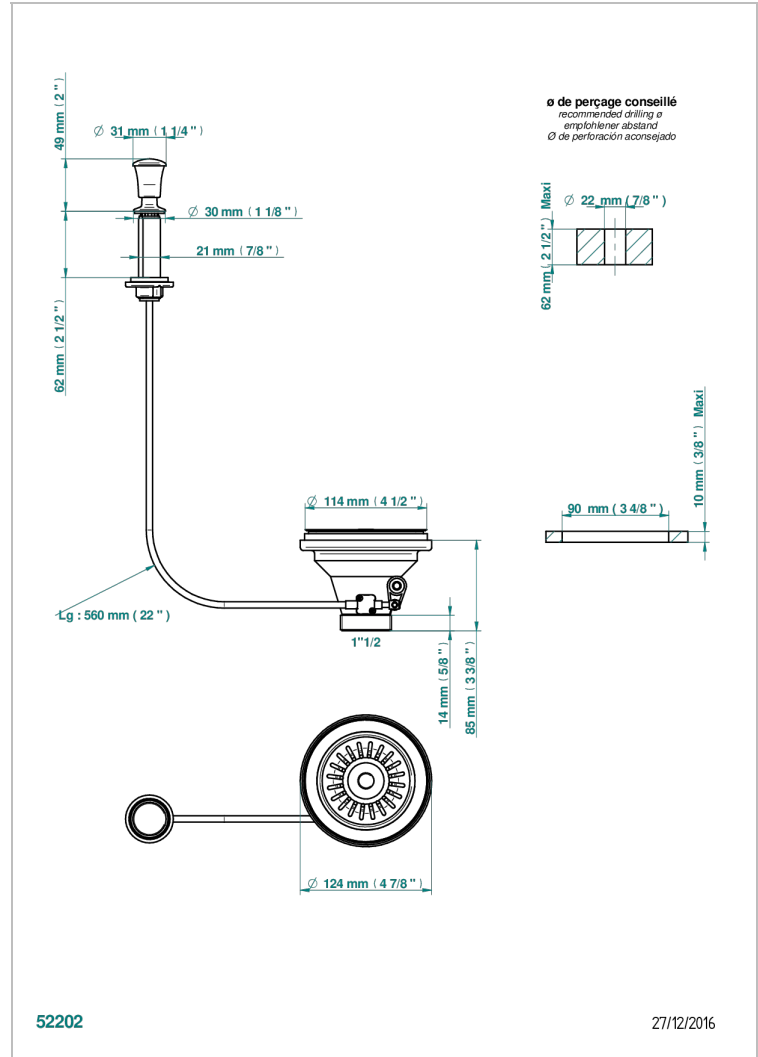

# LES ONDES WITH LEVER

G8B-364

Sink basket strainer waste, Ø 115 mm

THG<sup>®</sup>  
PARIS

## CARACTERÍSTICAS

- Les Ondes with lever
- Sink basket strainer waste, Ø 115 mm

## ACABADOS DISPONIBLES

Bronce claro - D01  
Cromo - A02  
Cromo mate - C02  
Dorado - F01  
Dorado mate - F07  
Dorado pálido - F30

Dorado pálido mate (sin barniz) - F31  
Niquel - B01  
Niquel mate - C01  
Niquel viejo - H28